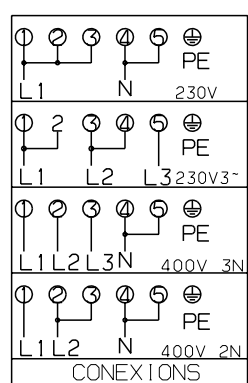

HOB SWITCH (clockwise rotation)

POS	0	1	2	3	4	5	6
4 - P2							
3 - P2							
3 - P1							
1 - P1							
2 - P1							
5 - P3							

46.27266.620

PNC 943 265 242

PNC 943 265 247

OVEN SWITCH

POS.	0	1	2	3	4	5	6
4-P2							
3-P1							
1-P1							
2-P1							
5-P3							