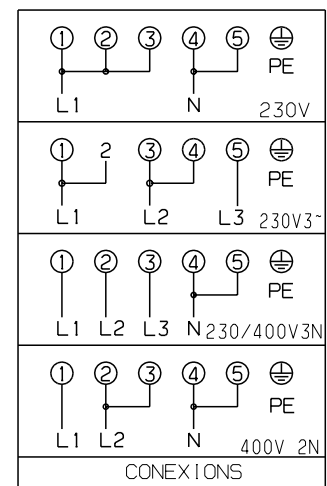

342750861

OVEN SWITCH

46.23866.862

POS.	0	30	60 ÷ 240	270	300	330
4-P2						
3-P1						
1-P1						
2-P1						
5-P3						

HOB SWITCH

46.27266.500

POS	0	6	5	4	3	2	1
4 - P2							
3 - P2							
3 - P1							
1 - P1							
2 - P1							
5 - P3							