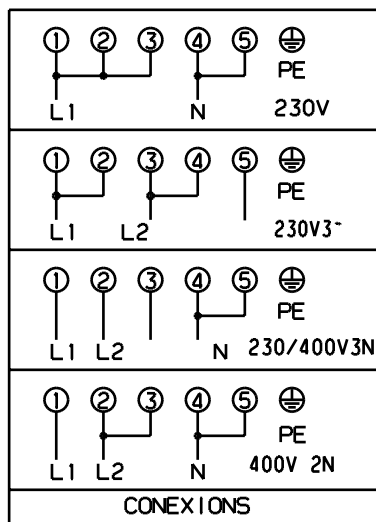

74

342750862

OVEN SWITCH

POS.	0	8				
		30	60÷240	270	300	330
4-P2						
3-P1						
1-P1						
2-P1						
5-P3						

46. 23866. 862

HOB SWITCH

POS	0	6	5	4	3	2	1
4 - P2							
3 - P2							
3 - P1							
1 - P1							
2 - P1							
5 - P3							