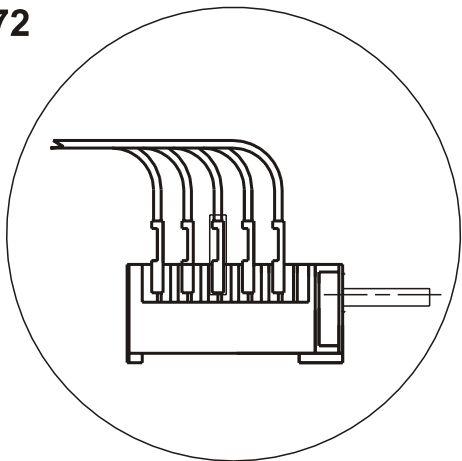

- 145 N ○● 180 R ○● 145 N ○● 180 N
- 1000W ●○ 2000W ○● 1000W ○● 1500W

342750898

OVEN SWITCH
46.23866.862

	0	30	240	270	300	330
POS.						
4-P2						
3-P1						
1-P1						
2-P1						
5-P3						

HOB SWITCH (clockwise rotation)

	0	1	2	3	4	5	6
POS							
4 - P2							
3 - P2							
3 - P1							
1 - P1							
2 - P1							
5 - P3							

46.27266.620