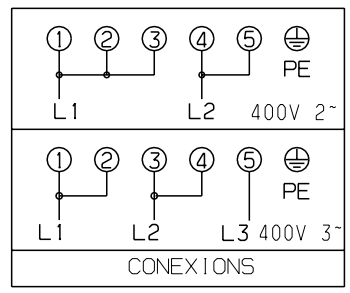

- 145 N ○● 180 R ○● 145 N ○● 180 N
- 1000W ●○ 2000W ○● 1000W ○● 1500W

342750898

OVEN SWITCH
46.23866.862

	0	30	240	270	300	330
POS.						
4-P2						
3-P1						
1-P1						
2-P1						
5-P3						

HOB SWITCH (clockwise rotation)

	0	1	2	3	4	5	6
POS							
4 - P2							
3 - P2							
3 - P1							
1 - P1							
2 - P1							
5 - P3							

46.27266.620