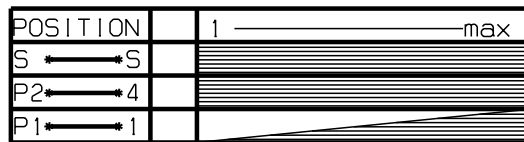

230/400V

342750856

OVEN SWITCH

POS.	A	0	72	144	216	288
4-P2			■	■	■	■
3-P1			■	■	■	■
1-P1			■	■	■	■
2-P1			■	■	■	■
5-P3			■	■	■	■

46. 25266. 514

ENERGY REGULATOR

DOUBLE ENERGY REGULATOR