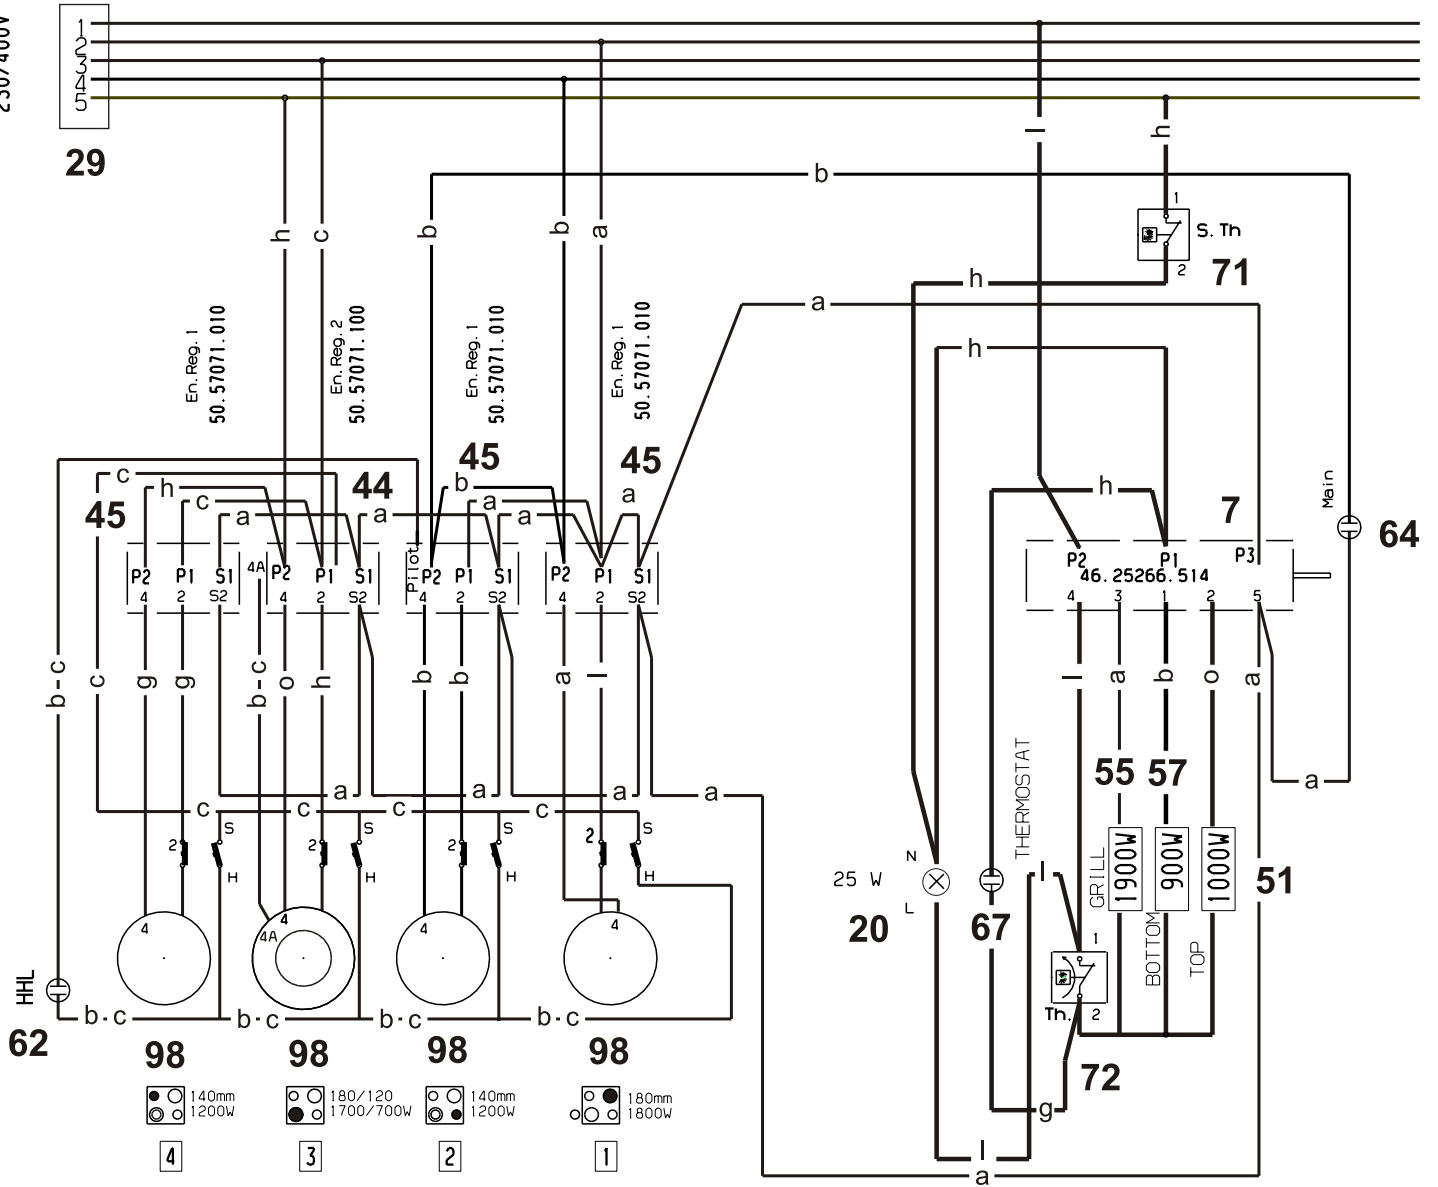

230/400V

342750856

OVEN SWITCH

POS.	A	0	72	144	216	288
4-P2			■	■	■	■
3-P1			■	■	■	■
1-P1			■	■	■	■
2-P1			■	■	■	■
5-P3			■	■	■	■

46. 25266. 514

ENERGY REGULATOR

DOUBLE ENERGY REGULATOR