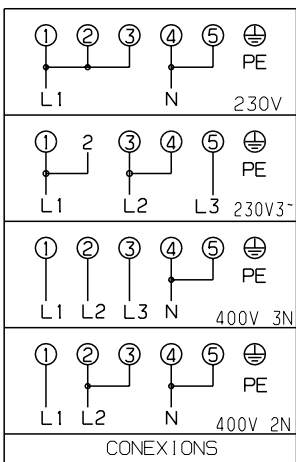

230/400V

342750856

OVEN SWITCH

POS.	A	0	72	144	216	288
4-P2			■	■	■	■
3-P1			■	■	■	■
1-P1			■	■	■	■
2-P1			■	■	■	■
5-P3			■	■	■	■

46. 25266. 514

ENERGY REGULATOR

DOUBLE ENERGY REGULATOR