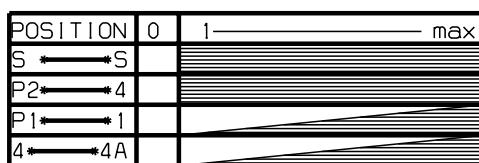

342750873

- 4 140/1200W
- 3 180/120/1800/800W
- 2 140/1200W
- 1 180/1800W

ENERGY REGULATOR

DOUBLE ENERGY REGULATOR

OVEN SWITCH 342 7585 01

POS.	0	1	2	3	4	5	6
1-P1		█	█	█	█		
2-P2			█	█	█		
3-P3				█	█	█	
4-P4					█	█	█
5-P5						█	█
6-P6							█
7-P7							
8-P8							