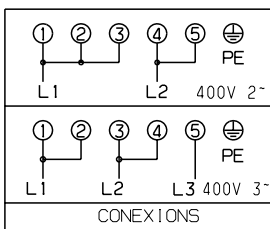

342750873

- 4 140/1200W
- 3 180/120/1800/800W
- 2 140/1200W
- 1 180/1800W

ENERGY REGULATOR

DOUBLE ENERGY REGULATOR

OVEN SWITCH 342 7585 01

POS.	0	1	2	3	4	5	6
1-P1		█	█	█	█		
2-P2			█	█	█		
3-P3				█	█	█	
4-P4					█	█	█
5-P5						█	█
6-P6							█
7-P7							
8-P8							