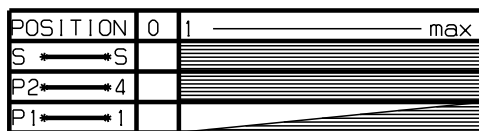

342750873

- 4 140/1200W
- 3 180/120/1800/800W
- 2 140/1200W
- 1 180/1800W

ENERGY REGULATOR

DOUBLE ENERGY REGULATOR

OVEN SWITCH 342 7585 01

POS.	0	1	2	3	4	5	6
1-P1		█	█	█	█		
2-P2			█	█	█		
3-P3				█	█	█	
4-P4					█	█	█
5-P5						█	█
6-P6							█
7-P7							
8-P8							