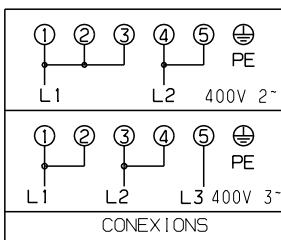

HOB SWITCH (clockwise rotation)

POS	0	1	2	3	4	5	6
4 - P2							
3 - P2							
3 - P1							
1 - P1							
2 - P1							
5 - P3							

46. 27266. 620

OVEN SWITCH

342 7585 01

POS.	0	1	2	3	4	5	6
1-P1							
2-P2							
3-P3							
4-P4							
5-P5							
6-P6							
7-P7							
8-P8							