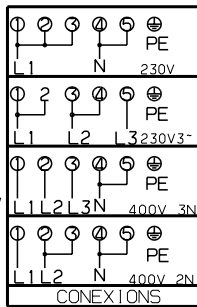

- 220 R 2600W
- 145 N 1000W
- 180 N 1500W

HOB SWITCH (clockwise rotation)

PNC 943 265 217

POS	0	1	2	3	4	5	6
4 - P2							
3 - P2							
3 - P1							
1 - P1							
2 - P1							
5 - P3							

46. 27266. 620

OVEN SWITCH

342 7585 01

POS.	0	1	2	3	4	5	6
1-P1							
2-P2							
3-P3							
4-P4							
5-P5							
6-P6							
7-P7							
8-P8							