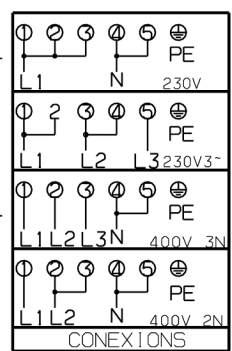

230/400V

342750872

PNC 943 265 300

PNC 943 265 222

ENERGY REGULATOR

DOUBLE ENERGY REGULATOR

OVEN SWITCH

342 7585 01

		⚡	▬	▬	▬	▬	▬	500
POS.	0	1	2	3	4	5	6	
1-P1		▬						
2-P2			▬					
3-P3				▬				
4-P4					▬			
5-P5						▬		
6-P6							▬	
7-P7								▬
8-P8								▬