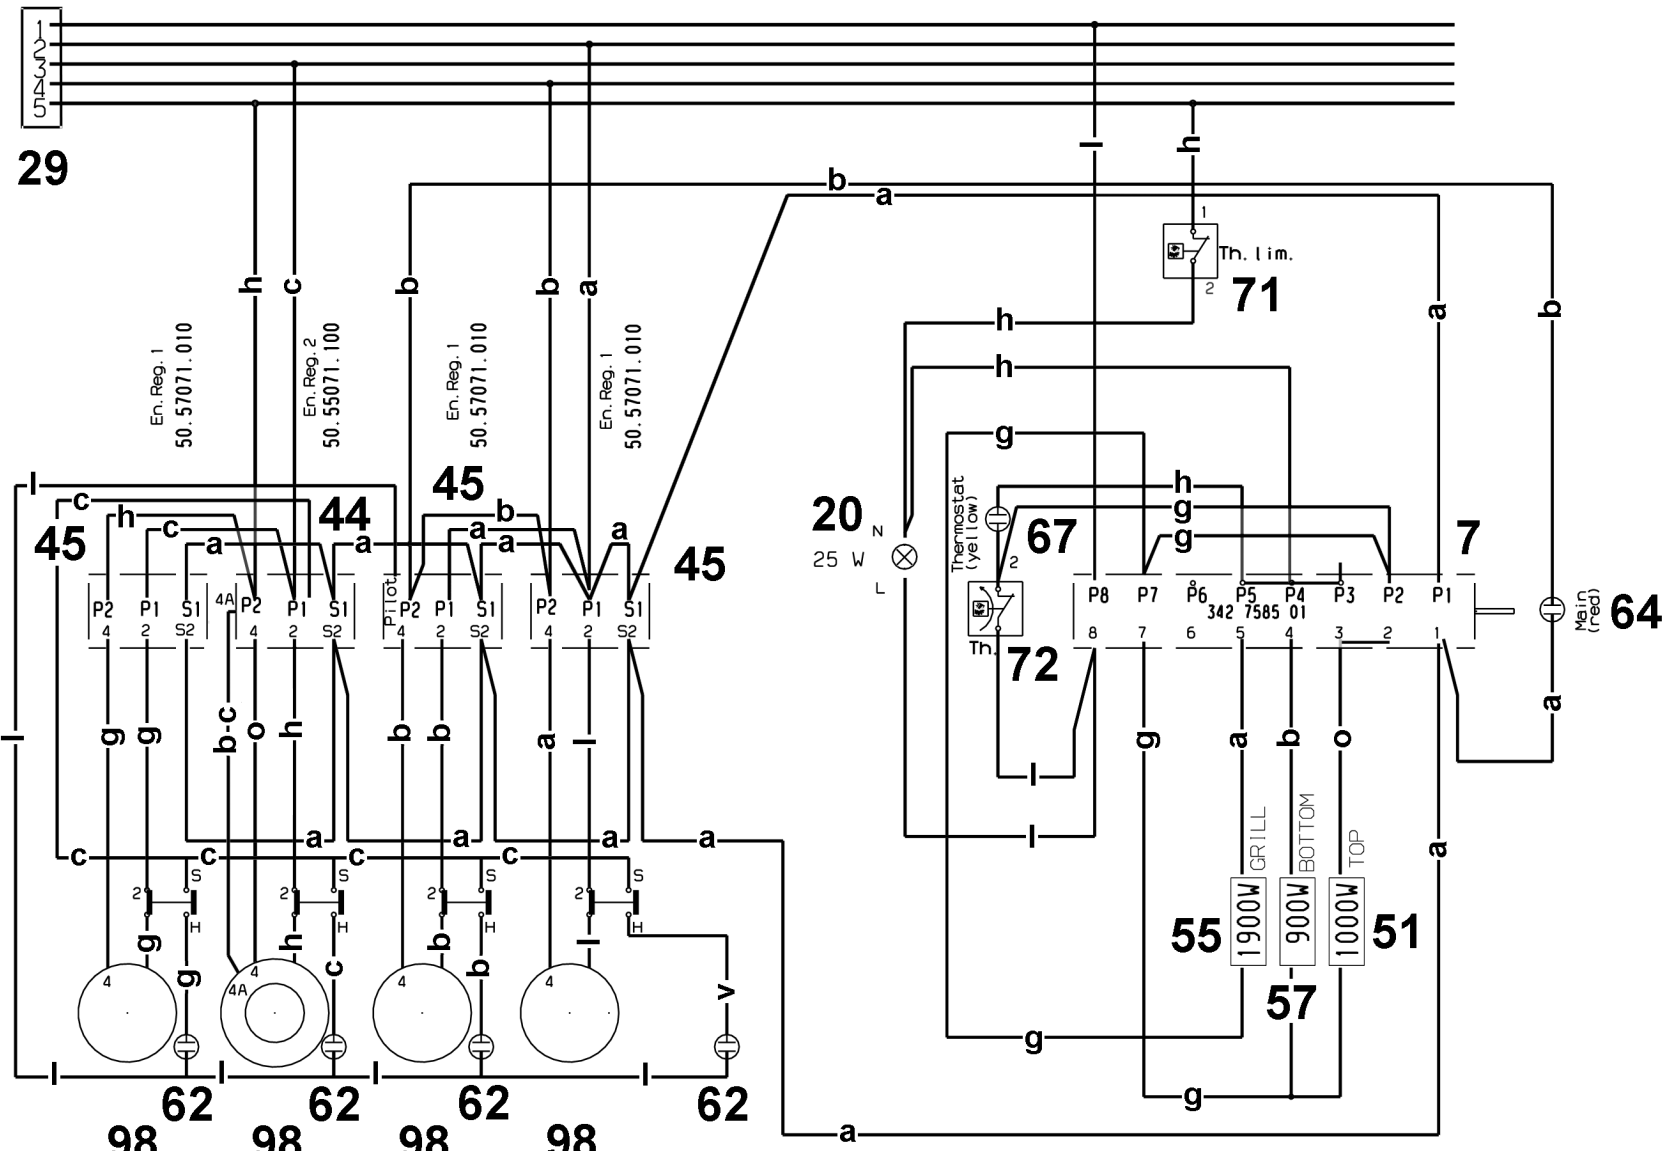

230/400V

342750872

PNC 943 265 300

PNC 943 265 222

ENERGY REGULATOR

DOUBLE ENERGY REGULATOR

OVEN SWITCH

342 7585 01

		⚡	▬	▬	▬	▬	▬	500
POS.	0	1	2	3	4	5	6	
1-P1		▬						
2-P2			▬					
3-P3				▬				
4-P4					▬			
5-P5						▬		
6-P6							▬	
7-P7								▬
8-P8								▬