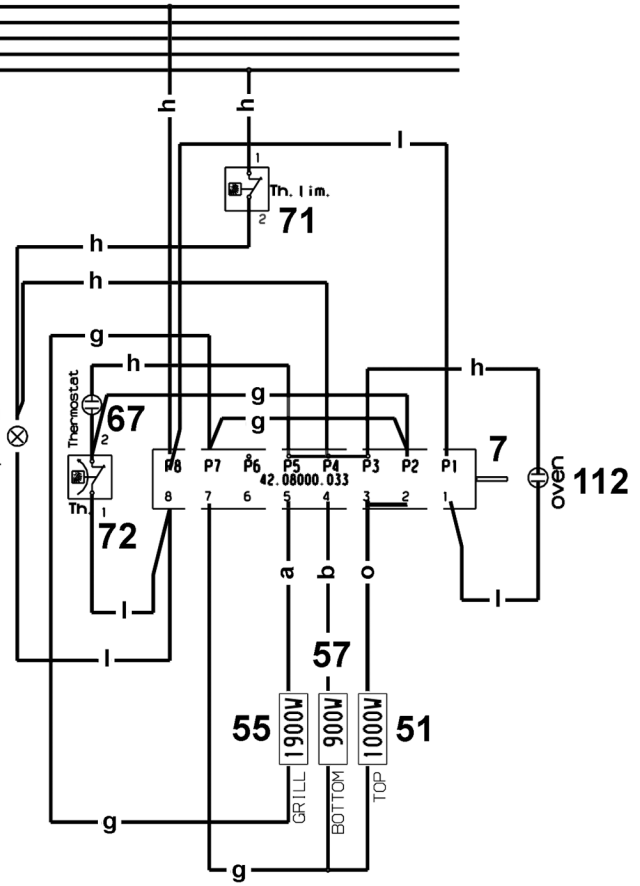

230/400V

29

- 37** 145 N 1000W **4**
- 38** 180 R 2000W **3**
- 38** 145 R 1500W **2**
- 37** 180 N 1500W **1**

20

342750868

HOB SWITCH (clockwise rotation)

POS	0	1	2	3	4	5	6
4 - P2							
3 - P2							
3 - P1							
1 - P1							
2 - P1							
5 - P3							

46. 27266. 620

OVEN SWITCH

POS.	0	1	2	3	4	5	6	7
1-P1								
2-P2								
3-P3								
4-P4								
5-P5								
6-P6								
7-P7								
8-P8								

42. 08000. 033

	0	120°
1-2		
1-2		

MM7-527