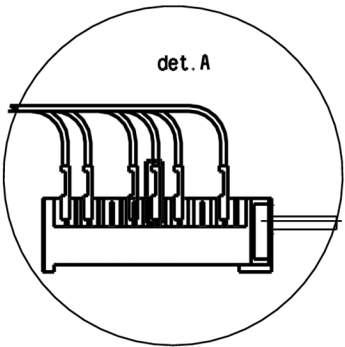

230/400V

29

- 37** 145 N 1000W **4**
- 38** 180 R 2000W **3**
- 38** 145 R 1500W **2**
- 37** 180 N 1500W **1**

20

342750868

HOB SWITCH (clockwise rotation)

POS	0	1	2	3	4	5	6
4 - P2							
3 - P2							
3 - P1							
1 - P1							
2 - P1							
5 - P3							

46. 27266. 620

OVEN SWITCH

POS.	0	1	2	3	4	5	6	7
1-P1								
2-P2								
3-P3								
4-P4								
5-P5								
6-P6								
7-P7								
8-P8								

42. 08000. 033

	0	120°
1-2		
1-2		

MM7-527