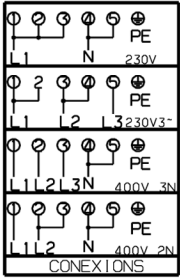

230/400V

29

- 37** 145 N 1000W **4**
- 38** 180 R 2000W **3**
- 38** 145 R 1500W **2**
- 37** 180 N 1500W **1**

20

342750868

HOB SWITCH (clockwise rotation)

POS	0	1	2	3	4	5	6
4 - P2							
3 - P2							
3 - P1							
1 - P1							
2 - P1							
5 - P3							

46. 27266. 620

OVEN SWITCH

POS.	0	1	2	3	4	5	6	7
1-P1								
2-P2								
3-P3								
4-P4								
5-P5								
6-P6								
7-P7								
8-P8								

42. 08000. 033

	0	120°
1-2		
1-2		

MM7-527