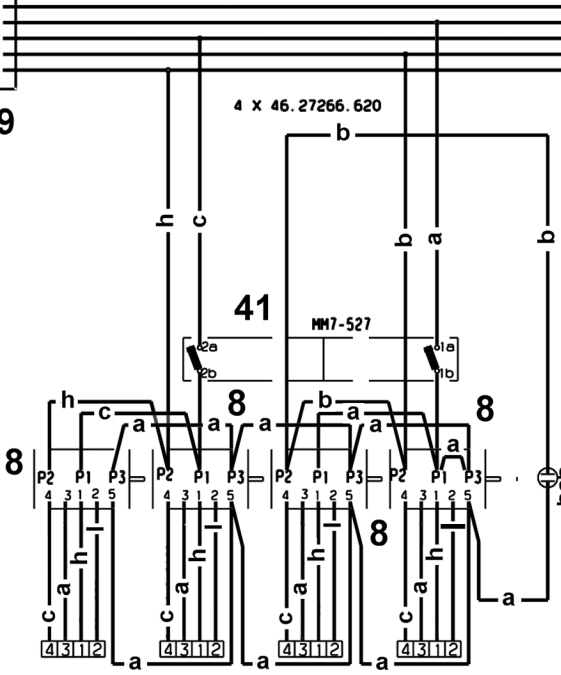

230/400V

29

- 37** 145 N 1000W **4**
- 38** 180 R 2000W **3**
- 38** 145 R 1500W **2**
- 37** 180 N 1500W **1**

20

342750868

HOB SWITCH (clockwise rotation)

POS	0	1	2	3	4	5	6
4 - P2							
3 - P2							
3 - P1							
1 - P1							
2 - P1							
5 - P3							

46. 27266. 620

OVEN SWITCH

POS.	0	1	2	3	4	5	6	7
1-P1								
2-P2								
3-P3								
4-P4								
5-P5								
6-P6								
7-P7								
8-P8								

42. 08000. 033

	0	120°
1-2		
1-2		

MM7-527