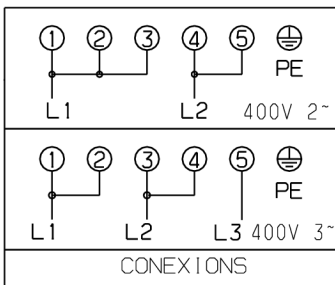

342750858

- 145 N 1000W
- 180 R 2000W
- 145 N 1500W
- 180 N 1500W

HOB SWITCH (clockwise rotation)

POS	0	1	2	3	4	5	6
4 - P2							
3 - P2							
3 - P1							
1 - P1							
2 - P1							
5 - P3							

46.27266.620

OVEN SWITCH

POS.	0	72	144	216	288
4-P2					
3-P1					
1-P1					
2-P1					
5-P3					

46.25266.514