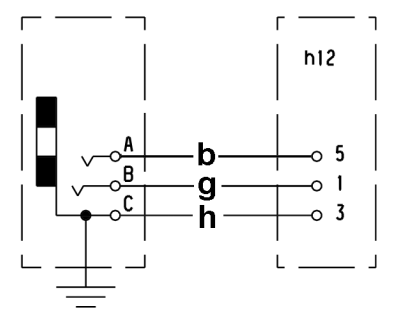

230/400V

HOB SWITCH (clockwise rotation)

POS	0	1	2	3	4	5	6
4 - P2							
3 - P2							
3 - P1							
1 - P1							
2 - P1							
5 - P3							

46. 27266. 620

342750863

OVEN SWITCH

342 7585 01

POS.	0	1	2	3	4	5	6
1-P1							
2-P2							
3-P3							
4-P4							
5-P5							
6-P6							
7-P7							
8-P8							

Sonda Thermistor

Conector

Timer