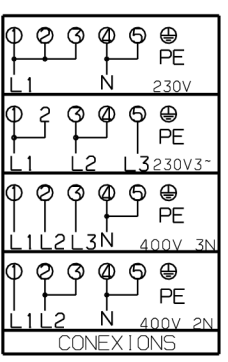

230/400V

HOB SWITCH (clockwise rotation)

POS	0	1	2	3	4	5	6
4 - P2							
3 - P2							
3 - P1							
1 - P1							
2 - P1							
5 - P3							

46. 27266. 620

342750863

OVEN SWITCH

342 7585 01

POS.	0	1	2	3	4	5	6
1-P1							
2-P2							
3-P3							
4-P4							
5-P5							
6-P6							
7-P7							
8-P8							

Sonda Thermistor

Conector

Timer