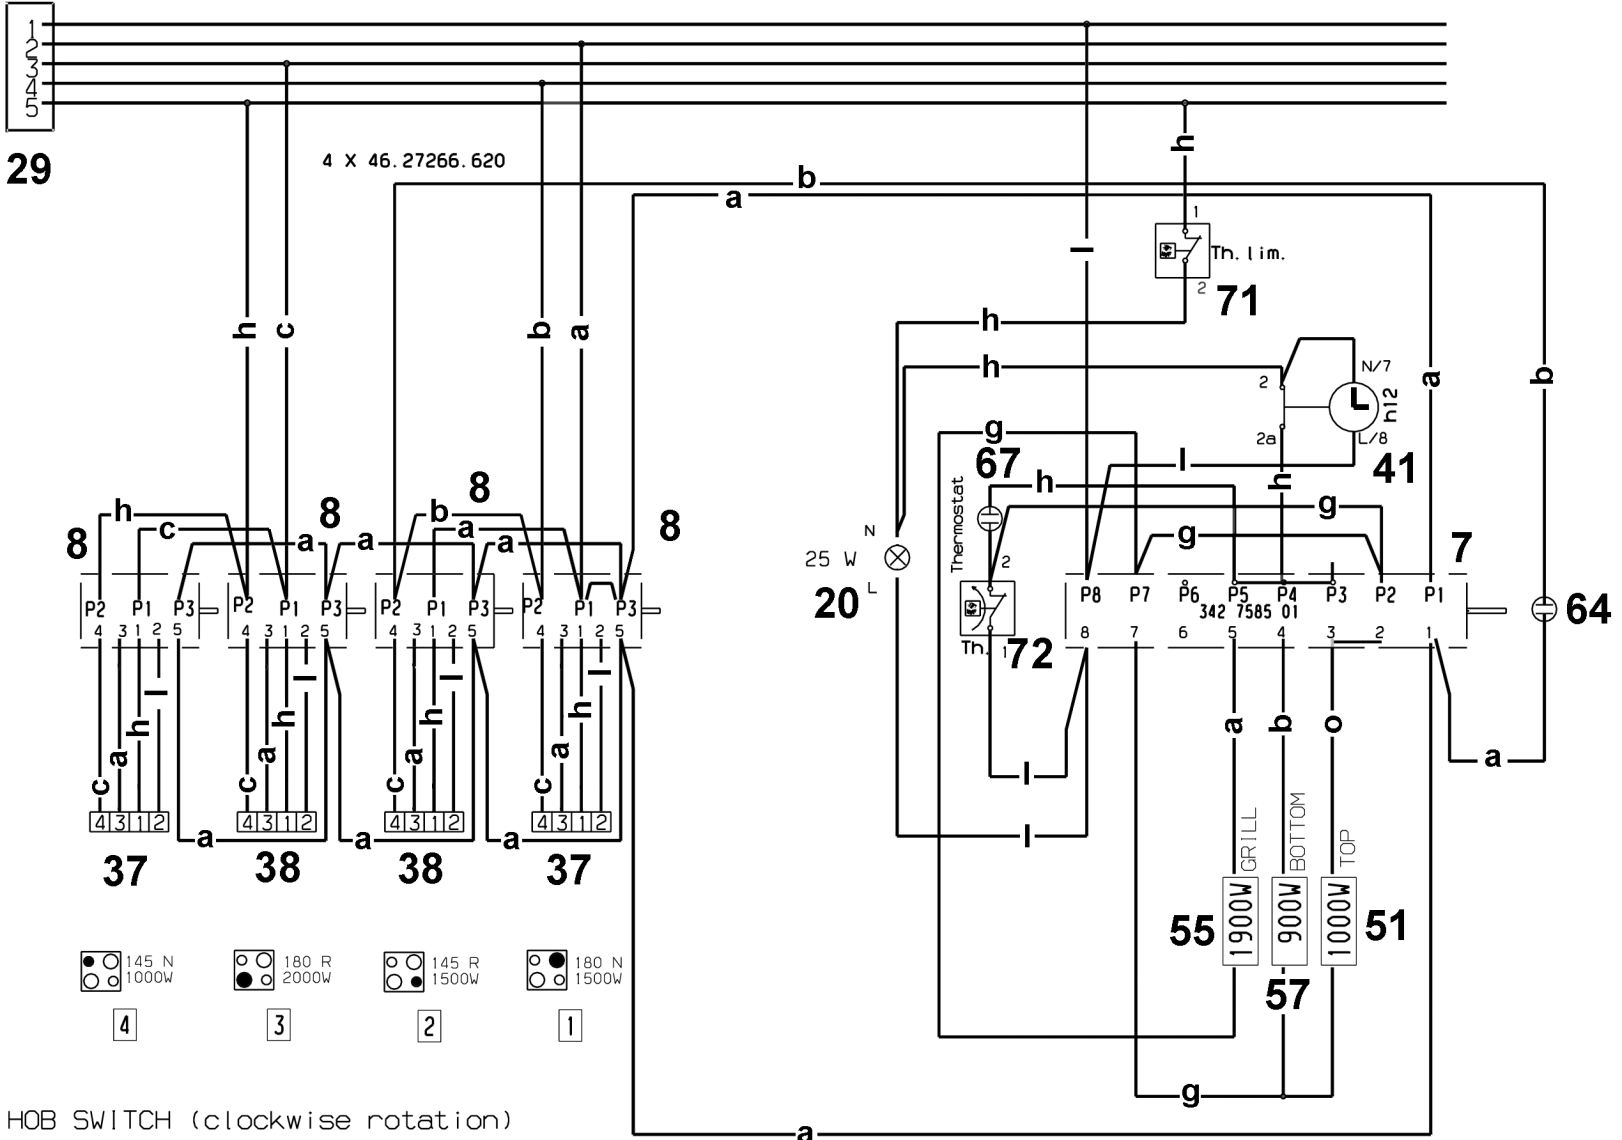

230/400V

HOB SWITCH (clockwise rotation)

POS	0	1	2	3	4	5	6
4 - P2							
3 - P2							
3 - P1							
1 - P1							
2 - P1							
5 - P3							

46. 27266. 620

342750863

OVEN SWITCH

342 7585 01

POS.	0	1	2	3	4	5	6
1-P1							
2-P2							
3-P3							
4-P4							
5-P5							
6-P6							
7-P7							
8-P8							

Sonda Thermistor

Conector

Timer