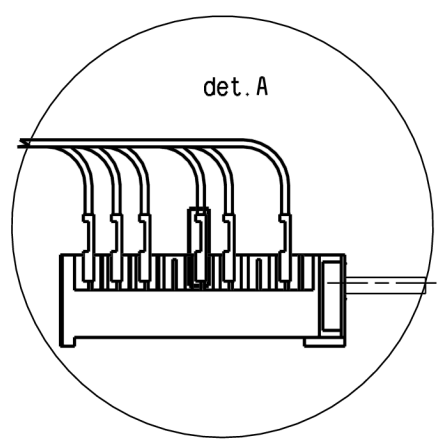

230/400V

HOB SWITCH (clockwise rotation)

POS	0	1	2	3	4	5	6
4 - P2							
3 - P2							
3 - P1							
1 - P1							
2 - P1							
5 - P3							

46. 27266. 620

342750863

OVEN SWITCH

342 7585 01

POS.	0	1	2	3	4	5	6
1-P1							
2-P2							
3-P3							
4-P4							
5-P5							
6-P6							
7-P7							
8-P8							

Sonda Thermistor

Conector

Timer