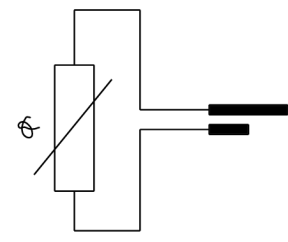

230/400V

HOB SWITCH (clockwise rotation)

POS	0	1	2	3	4	5	6
4 - P2							
3 - P2							
3 - P1							
1 - P1							
2 - P1							
5 - P3							

46. 27266. 620

342750863

OVEN SWITCH

342 7585 01

POS.	0	1	2	3	4	5	6
1-P1							
2-P2							
3-P3							
4-P4							
5-P5							
6-P6							
7-P7							
8-P8							

Sonda Thermistor

Conector

Timer