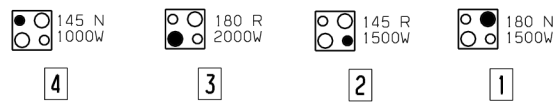

230/400V

HOB SWITCH (clockwise rotation)

POS	0	1	2	3	4	5	6
4 - P2							
3 - P2							
3 - P1							
1 - P1							
2 - P1							
5 - P3							

46. 27266. 620

342750863

OVEN SWITCH

342 7585 01

POS.	0	1	2	3	4	5	6
1-P1							
2-P2							
3-P3							
4-P4							
5-P5							
6-P6							
7-P7							
8-P8							