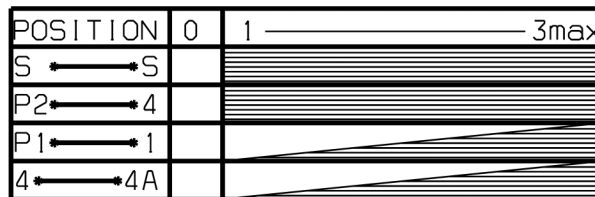

ENERGY REGULATOR

342750855

DOUBLE ENERGY REGULATOR

OVEN SWITCH

POS.	0	72	144	216	288
4-P2		█	█	█	█
3-P1			█	█	█
1-P1				█	█
2-P1					█
5-P3		█	█	█	█