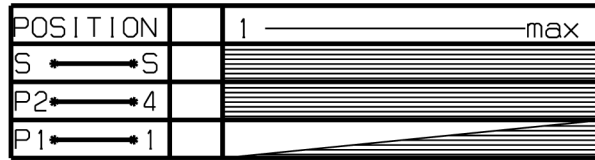

ENERGY REGULATOR

342750855

DOUBLE ENERGY REGULATOR

OVEN SWITCH

POS.	0	72	144	216	288
4-P2		█	█	█	█
3-P1			█	█	█
1-P1				█	█
2-P1					█
5-P3		█	█	█	█