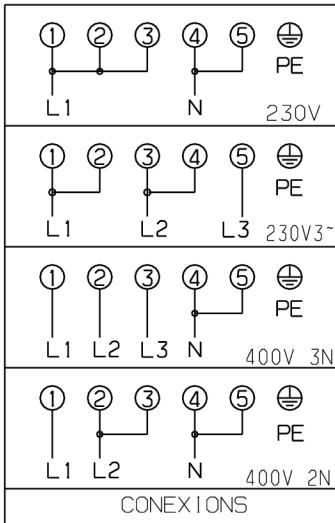

ENERGY REGULATOR

342750855

DOUBLE ENERGY REGULATOR

OVEN SWITCH

POS.	0	72	144	216	288
4-P2		█	█	█	█
3-P1			█	█	█
1-P1				█	█
2-P1					█
5-P3		█	█	█	█