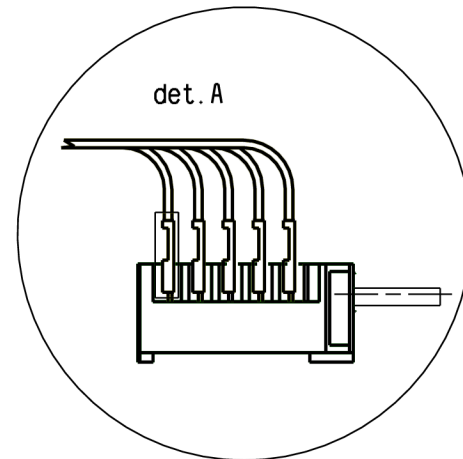

○ 145 N
● 1000W

○ 145 R
● 1500W

HOB SWITCH 46.27266.500

POS	0	6	5	4	3	2	1
4 - P2		■	■		■	■	
3 - P2		■	■	■		■	■
3 - P1						■	■
1 - P1		■				■	■
2 - P1		■	■			■	■
5 - P3		■	■	■	■	■	■

OVEN SWITCH 46.23866.814

POS.	0	60	120	180	240	300
4-P2		■	■	■	■	■
3-P1			■	■	■	■
1-P1		■		■	■	■
2-P1		■	■		■	■
5-P3		■	■	■	■	■

342750844