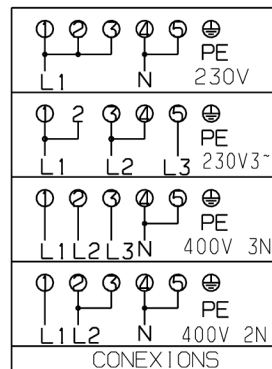

○ 145 N
● 1000W

○ 145 R
● 1500W

HOB SWITCH 46.27266.500

POS	0	6	5	4	3	2	1
4 - P2		■	■		■	■	
3 - P2		■	■	■		■	■
3 - P1						■	■
1 - P1		■				■	■
2 - P1		■	■			■	■
5 - P3		■	■	■	■	■	■

OVEN SWITCH 46.23866.814

POS.	0	60	120	180	240	300
4-P2		■	■	■	■	■
3-P1			■	■	■	■
1-P1		■		■	■	■
2-P1		■	■		■	■
5-P3		■	■	■	■	■

342750844