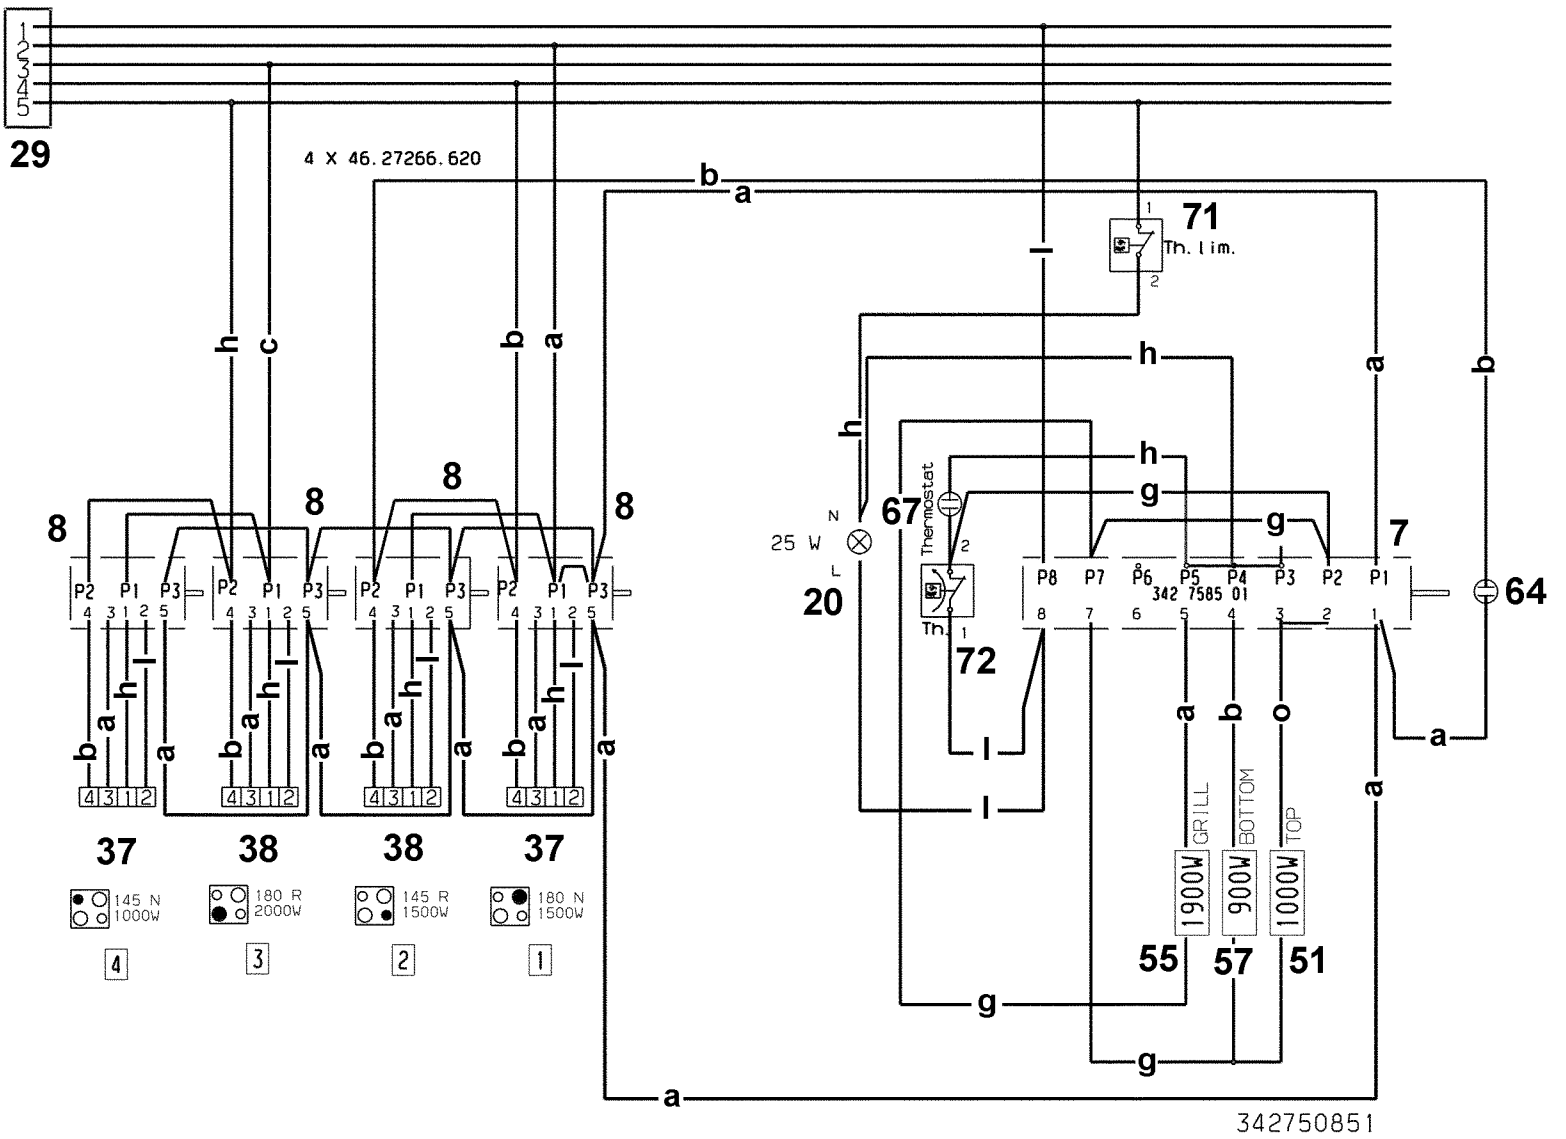

230/400V

342750851

HOB SWITCH (clockwise rotation)

POS	0	1	2	3	4	5	6
4 - P2							
3 - P2							
3 - P1							
1 - P1							
2 - P1							
5 - P3							

46. 27266. 620

OVEN SWITCH

342 7585 01

POS.	0	1	2	3	4	5	6
1-P1		■	■	■	■	■	■
2-P2		■	■	■	■	■	■
3-P3		■	■	■	■	■	■
4-P4		■	■	■	■	■	■
5-P5		■	■	■	■	■	■
6-P6		■	■	■	■	■	■
7-P7		■	■	■	■	■	■
8-P8		■	■	■	■	■	■