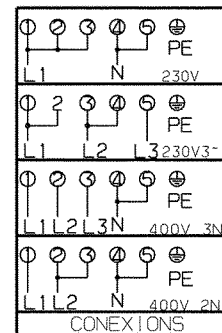

230/400V

342750851

HOB SWITCH (clockwise rotation)

POS	0	1	2	3	4	5	6
4 - P2							
3 - P2							
3 - P1							
1 - P1							
2 - P1							
5 - P3							

46. 27266. 620

OVEN SWITCH

342 7585 01

POS.	0	1	2	3	4	5	6
1-P1		■	■	■	■	■	■
2-P2		■	■	■	■	■	■
3-P3		■	■	■	■	■	■
4-P4		■	■	■	■	■	■
5-P5		■	■	■	■	■	■
6-P6		■	■	■	■	■	■
7-P7		■	■	■	■	■	■
8-P8		■	■	■	■	■	■