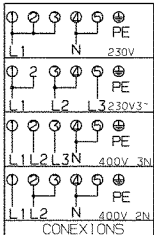

- 145 N 1000W
- 180 R 2000W
- 145 N 1000W
- 180 N 1500W

342750848

HOB SWITCH (clockwise rotation)

POS	0	1	2	3	4	5	6
4 - P2			■	■			■
3 - P2		■			■		
3 - P1			■				
1 - P1				■			
2 - P1					■		
5 - P3		■					

46. 27266. 620

OVEN SWITCH

POS.	A	0	72	144	216	288
4-P2			■			
3-P1				■		
1-P1					■	
2-P1						■
5-P3			■			

46. 25866. 808