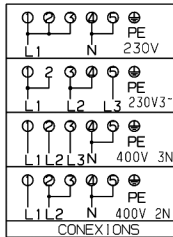

OVEN SWITCH 46. 23866. 814

POS.	0	60	120	180	240	300
4-P2						
3-P1						
1-P1						
2-P1						
5-P3						

HOB SWITCH 46. 27266. 500

POS	0	6	5	4	3	2	1
4 - P2							
3 - P2							
3 - P1							
1 - P1							
2 - P1							
5 - P3							