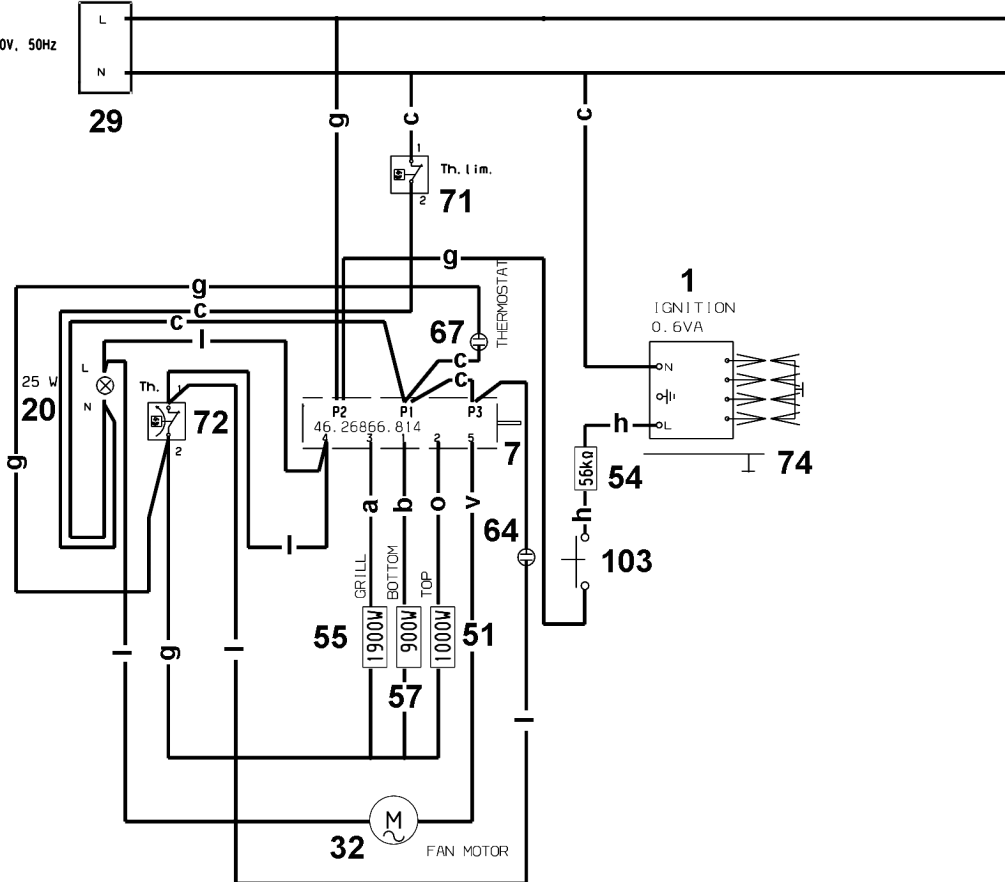

230V, 50Hz

342750815

OVEN SWITCH 46.23866.814

POS.	0	60	120	180	240	300
4-P2		—	—	—	—	—
3-P1		—	—	—	—	—
1-P1		—	—	—	—	—
2-P1		—	—	—	—	—
5-P3		—	—	—	—	—