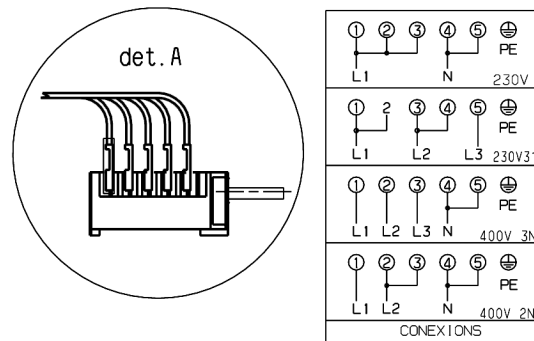

HOB SWITCH (clockwise rotation)

POS	0	1	2	3	4	5	6
4 - P2							
3 - P2							
3 - P1							
1 - P1							
2 - P1							
5 - P3							

46. 27266. 620