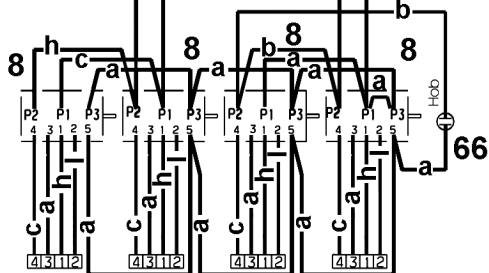

230/400V

29

4 X 46. 27266. 620

OVEN SWITCH

POS.	0	60	120	180	240	300
4-P2						
3-P1						
1-P1						
2-P1						
5-P3						

46. 23866. 814

HOB SWITCH (clockwise rotation)

POS	0	1	2	3	4	5	6
4 - P2							
3 - P2							
3 - P1							
1 - P1							
2 - P1							
5 - P3							