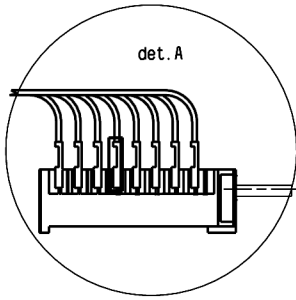

- 140mm/1200W
- 180/120mm/1700/700mm
- 140mm/1200W
- 140/250mm/2000/1100W

OVEN SWITCH

42.00000.045

POS.	0	1	2	3	4	5	6	7	8	9
1-P1		■	■	■	■	■	■	■	■	■
2-P2		■	■	■	■	■	■	■	■	■
3-P3		■	■	■	■	■	■	■	■	■
4-P4		■	■	■	■	■	■	■	■	■
5-P5		■	■	■	■	■	■	■	■	■
6-P6		■	■	■	■	■	■	■	■	■
7-P7		■	■	■	■	■	■	■	■	■
8-P8		■	■	■	■	■	■	■	■	■