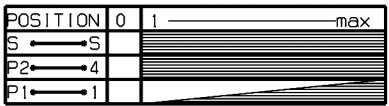

ENERGY REGULATOR