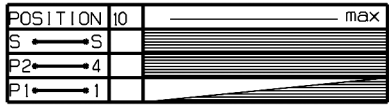

ENERGY REGULATOR

OVEN SWITCH

42.07000.059

POS.	0	1	2	3	4	5	6
1-P1		■	■	■	■	■	■
2-P2			■	■	■	■	■
3-P3				■	■	■	■
4-P4					■	■	■
5-P5						■	■
6-P6							■
7-P7							■
8-P8							■