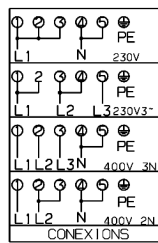

1
2
3
4
5

29

342750825

- 145 N
○ 1000W
- 180 R
○ 2000W
- 145 R
○ 1500W
- 180 N
○ 1500W

HOB SWITCH (clockwise rotation)

POS	0	1	2	3	4	5	6
4 - P2							
3 - P2							
3 - P1							
1 - P1							
2 - P1							
5 - P3							

46. 27266. 620

OVEN SWITCH

POS.	A	0	72	144	216	288
4-P2						
3-P1						
1-P1						
2-P1						
5-P3						

46. 25266. 514