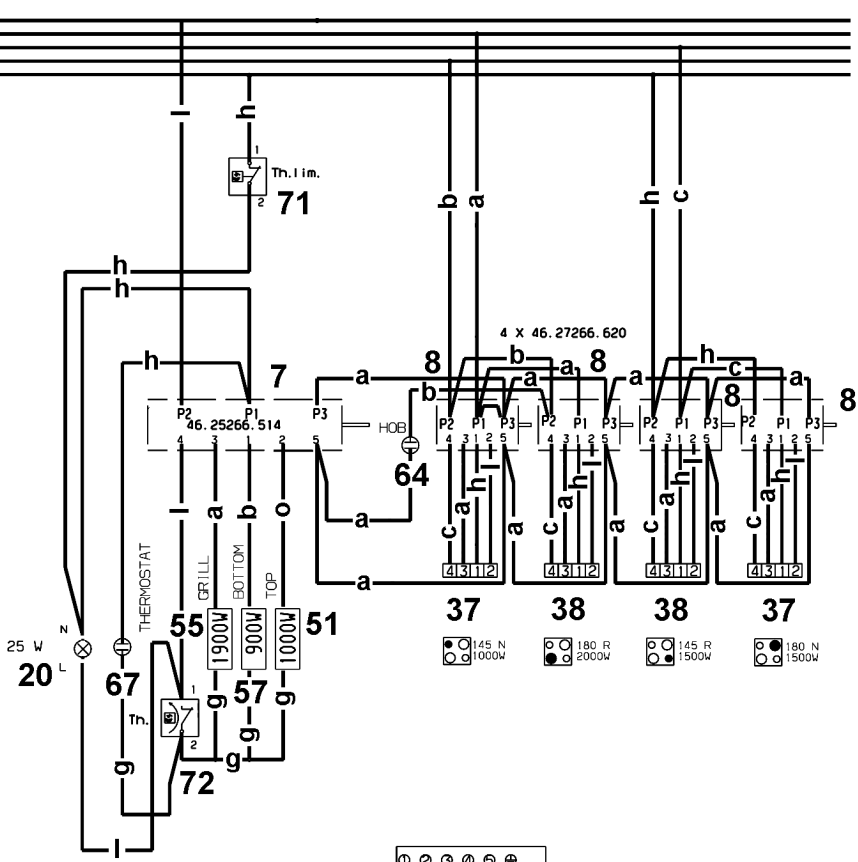

1
2
3
4
5

29

342750825

- 145 N
○ 1000W
- 180 R
○ 2000W
- 145 R
○ 1500W
- 180 N
○ 1500W

HOB SWITCH (clockwise rotation)

POS	0	1	2	3	4	5	6
4 - P2							
3 - P2							
3 - P1							
1 - P1							
2 - P1							
5 - P3							

46. 27266. 620

OVEN SWITCH

POS.	A	0	72	144	216	288
4-P2						
3-P1						
1-P1						
2-P1						
5-P3						

46. 25266. 514