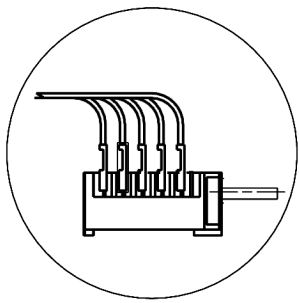

1
2
3
4
5

29

342750825

- 145 N
○ 1000W
- 180 R
○ 2000W
- 145 R
○ 1500W
- 180 N
○ 1500W

HOB SWITCH (clockwise rotation)

POS	0	1	2	3	4	5	6
4 - P2							
3 - P2							
3 - P1							
1 - P1							
2 - P1							
5 - P3							

46. 27266. 620

OVEN SWITCH

POS.	A	0	72	144	216	288
4-P2						
3-P1						
1-P1						
2-P1						
5-P3						

46. 25266. 514