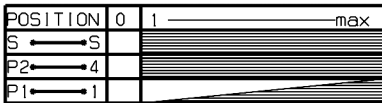

ENERGY REGULATOR