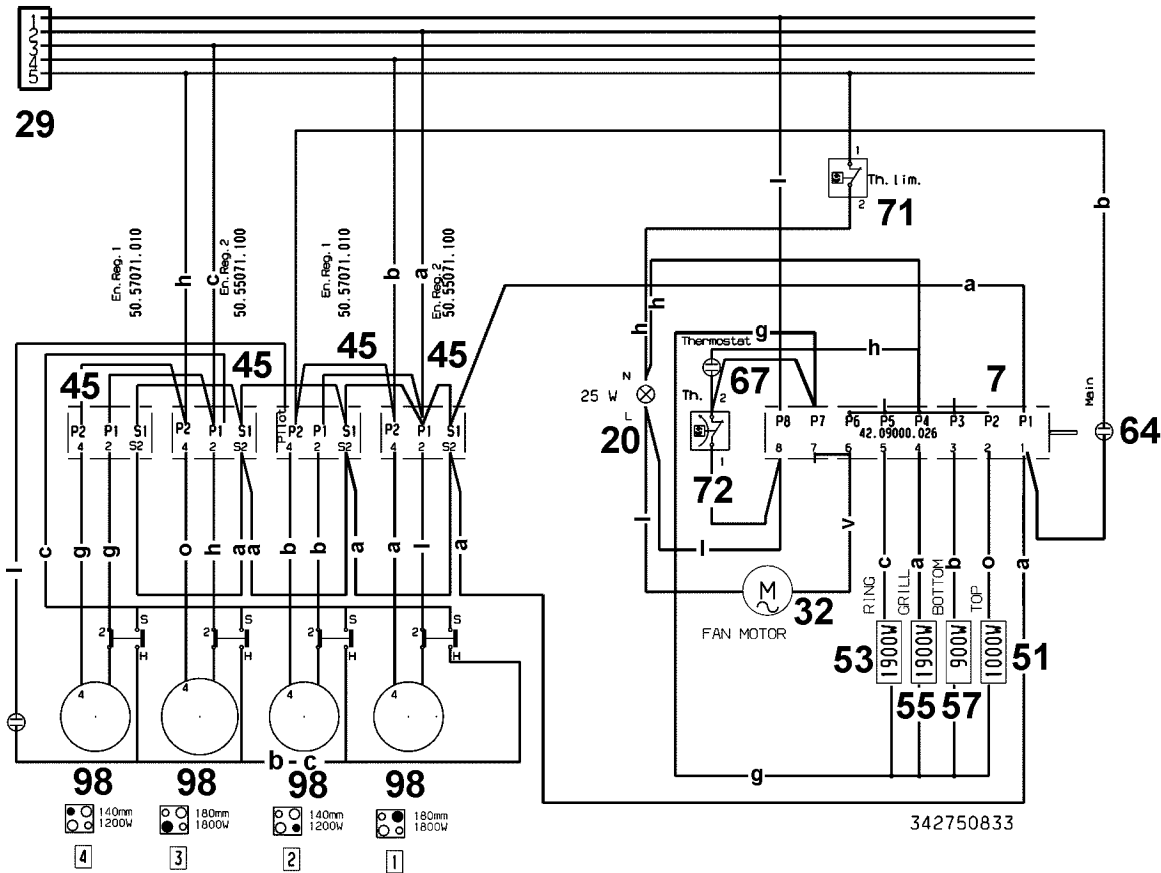

230/400V

29

342750833

OVEN SWITCH

42.09000.026

POS.	0	1	2	3	4	5	6	7	8
1-P1									
2-P2									
3-P3									
4-P4									
5-P5									
6-P6									
7-P7									
8-P8									

ENERGY REGULATOR max

POSITION	10
S	S
P2	4
P1	1

1	2	3	4	5	⊕
L1		N			PE
230V					
1	2	3	4	5	⊕
L1	L2	L3			PE
230V3~					
1	2	3	4	5	⊕
L1	L2	L3	N		PE
400V 3N					
1	2	3	4	5	⊕
L1	L2		N		PE
400V 2N					
CONEXIONS					