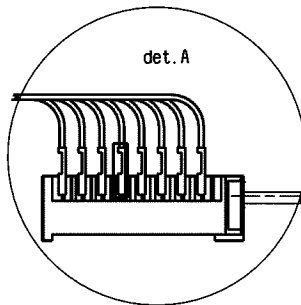

230/400V

29

342750833

OVEN SWITCH

42.09000.026

POS.	0	1	2	3	4	5	6	7	8
1-P1									
2-P2									
3-P3									
4-P4									
5-P5									
6-P6									
7-P7									
8-P8									

ENERGY REGULATOR max

POSITION	10
S	S
P2	4
P1	1

1	2	3	4	5	⊕
L1		N			PE
230V					
1	2	3	4	5	⊕
L1	L2	L3			PE
230V3~					
1	2	3	4	5	⊕
L1	L2	L3	N		PE
400V 3N					
1	2	3	4	5	⊕
L1	L2		N		PE
400V 2N					
CONEXIONS					