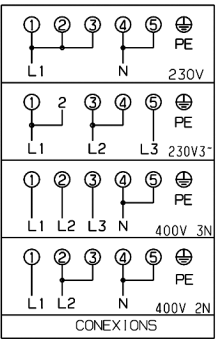

342750761

HOB SWITCH

POS	0	6	5	4	3	2	1
4 - P2							
3 - P2							
3 - P1							
1 - P1							
2 - P1							
5 - P3							

46.27266.620

OVEN SWITCH

POS.	0	60÷240	270
4-P2			
3-P2			
1-P1			
2-P1			
5-P3			