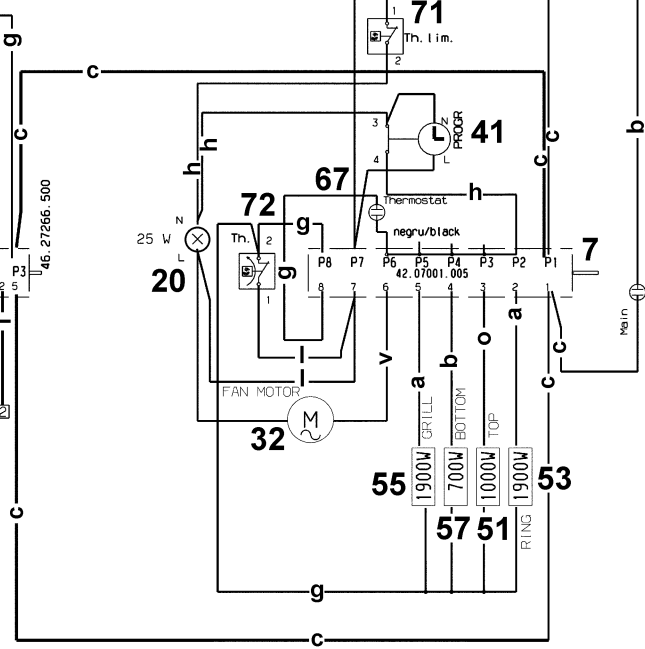

230/400V

29

342750768

OVEN SWITCH

42.07001.005

POS.	0	1	2	3	4	5	6
1-P1							
2-P2							
3-P3							
4-P4							
5-P5							
6-P6							
7-P7							
8-P8							

HOB SWITCH

46.27266.500

POS	0	6	5	4	3	2	1
4 - P2							
3 - P2							
3 - P1							
1 - P1							
2 - P1							
5 - P3							