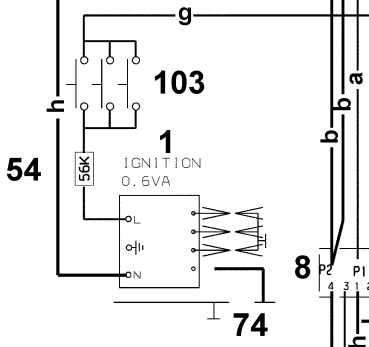

230/400V

29

342750768

OVEN SWITCH

42.07001.005

POS.	0	1	2	3	4	5	6
1-P1							
2-P2							
3-P3							
4-P4							
5-P5							
6-P6							
7-P7							
8-P8							

HOB SWITCH

46.27266.500

POS	0	6	5	4	3	2	1
4 - P2							
3 - P2							
3 - P1							
1 - P1							
2 - P1							
5 - P3							