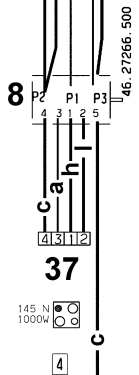

230/400V

29

342750768

OVEN SWITCH

42.07001.005

POS.	0	1	2	3	4	5	6
1-P1							
2-P2							
3-P3							
4-P4							
5-P5							
6-P6							
7-P7							
8-P8							

HOB SWITCH

46.27266.500

POS	0	6	5	4	3	2	1
4 - P2							
3 - P2							
3 - P1							
1 - P1							
2 - P1							
5 - P3							