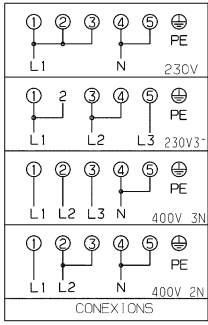

230/400V

29

342750768

OVEN SWITCH

42.07001.005

POS.	0	1	2	3	4	5	6
1-P1							
2-P2							
3-P3							
4-P4							
5-P5							
6-P6							
7-P7							
8-P8							

HOB SWITCH

46.27266.500

POS	0	6	5	4	3	2	1
4 - P2							
3 - P2							
3 - P1							
1 - P1							
2 - P1							
5 - P3							