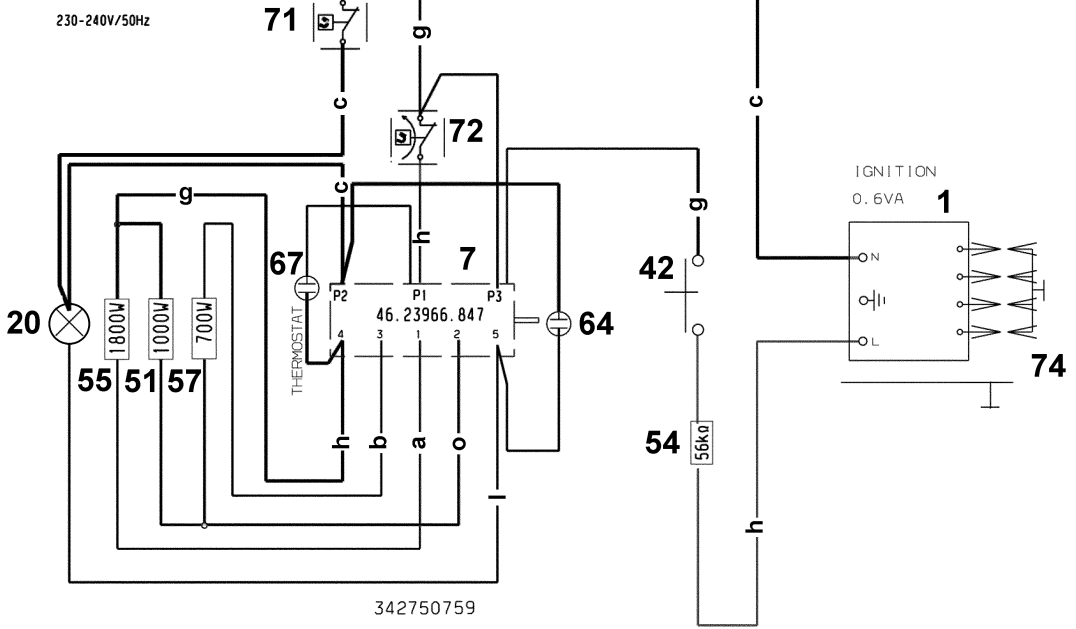

29

230-240V/50Hz

OVEN SWITCH

POS.	0	60÷240	270
4-P2			
3-P2			
1-P1			
2-P1			
5-P3			

46. 23966. 847