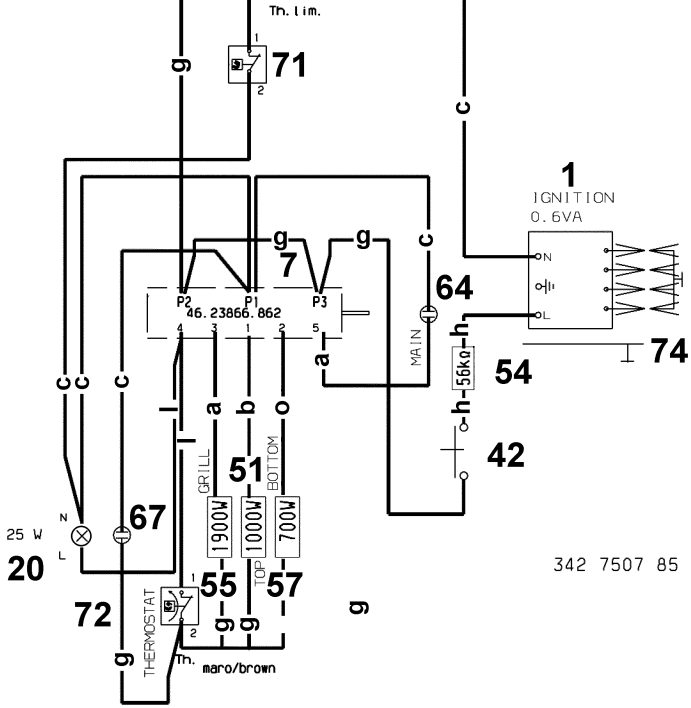

29

342 7507 85

OVEN SWITCH
46.23866.862

	0	30	60 = 240	270	300	330
POS.						
4-P2						
3-P1						
1-P1						
2-P1						
5-P3						