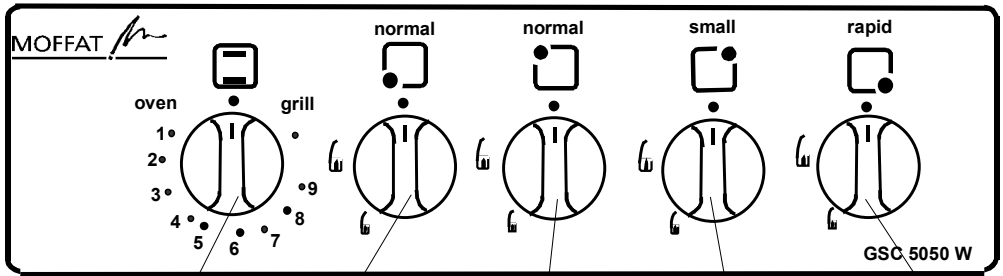

Control panel

Model : GSC 5050 WL

OVEN/GRILL
KNOB

FRONT
LEFT
BURNER
CONTROL
KNOB

BACK
LEFT
BURNER
CONTROL
KNOB

BACK
RIGHT
BURNER
CONTROL
KNOB

FRONT
RIGHT
BURNER
CONTROL
KNOB

Hob

1. Front left burner (semi-rapid)
2. Back left burner (semi-rapid)
3. Back right burner (auxiliary)
4. Front right burner (rapid)

BURNER	By-pass
RAPIDE	0,42
SEMIRAPIDE	0,32
AUXILIAIRE	0,29
OVEN/GRILL	0,46