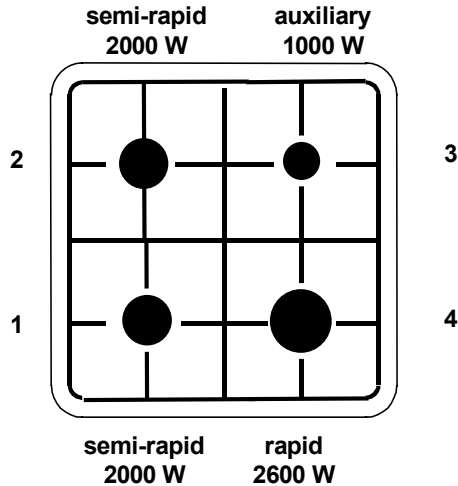

Control panel

Model : GSC 5050 WL

OVEN/GRILL
KNOB

FRONT
LEFT
BURNER
CONTROL
KNOB

BACK
LEFT
BURNER
CONTROL
KNOB

BACK
RIGHT
BURNER
CONTROL
KNOB

FRONT
RIGHT
BURNER
CONTROL
KNOB

Hob

1. Front left burner (semi-rapid)
2. Back left burner (semi-rapid)
3. Back right burner (auxiliary)
4. Front right burner (rapid)

BURNER	By-pass
RAPIDE	0,42
SEMIRAPIDE	0,32
AUXILIAIRE	0,29
OVEN/GRILL	0,46