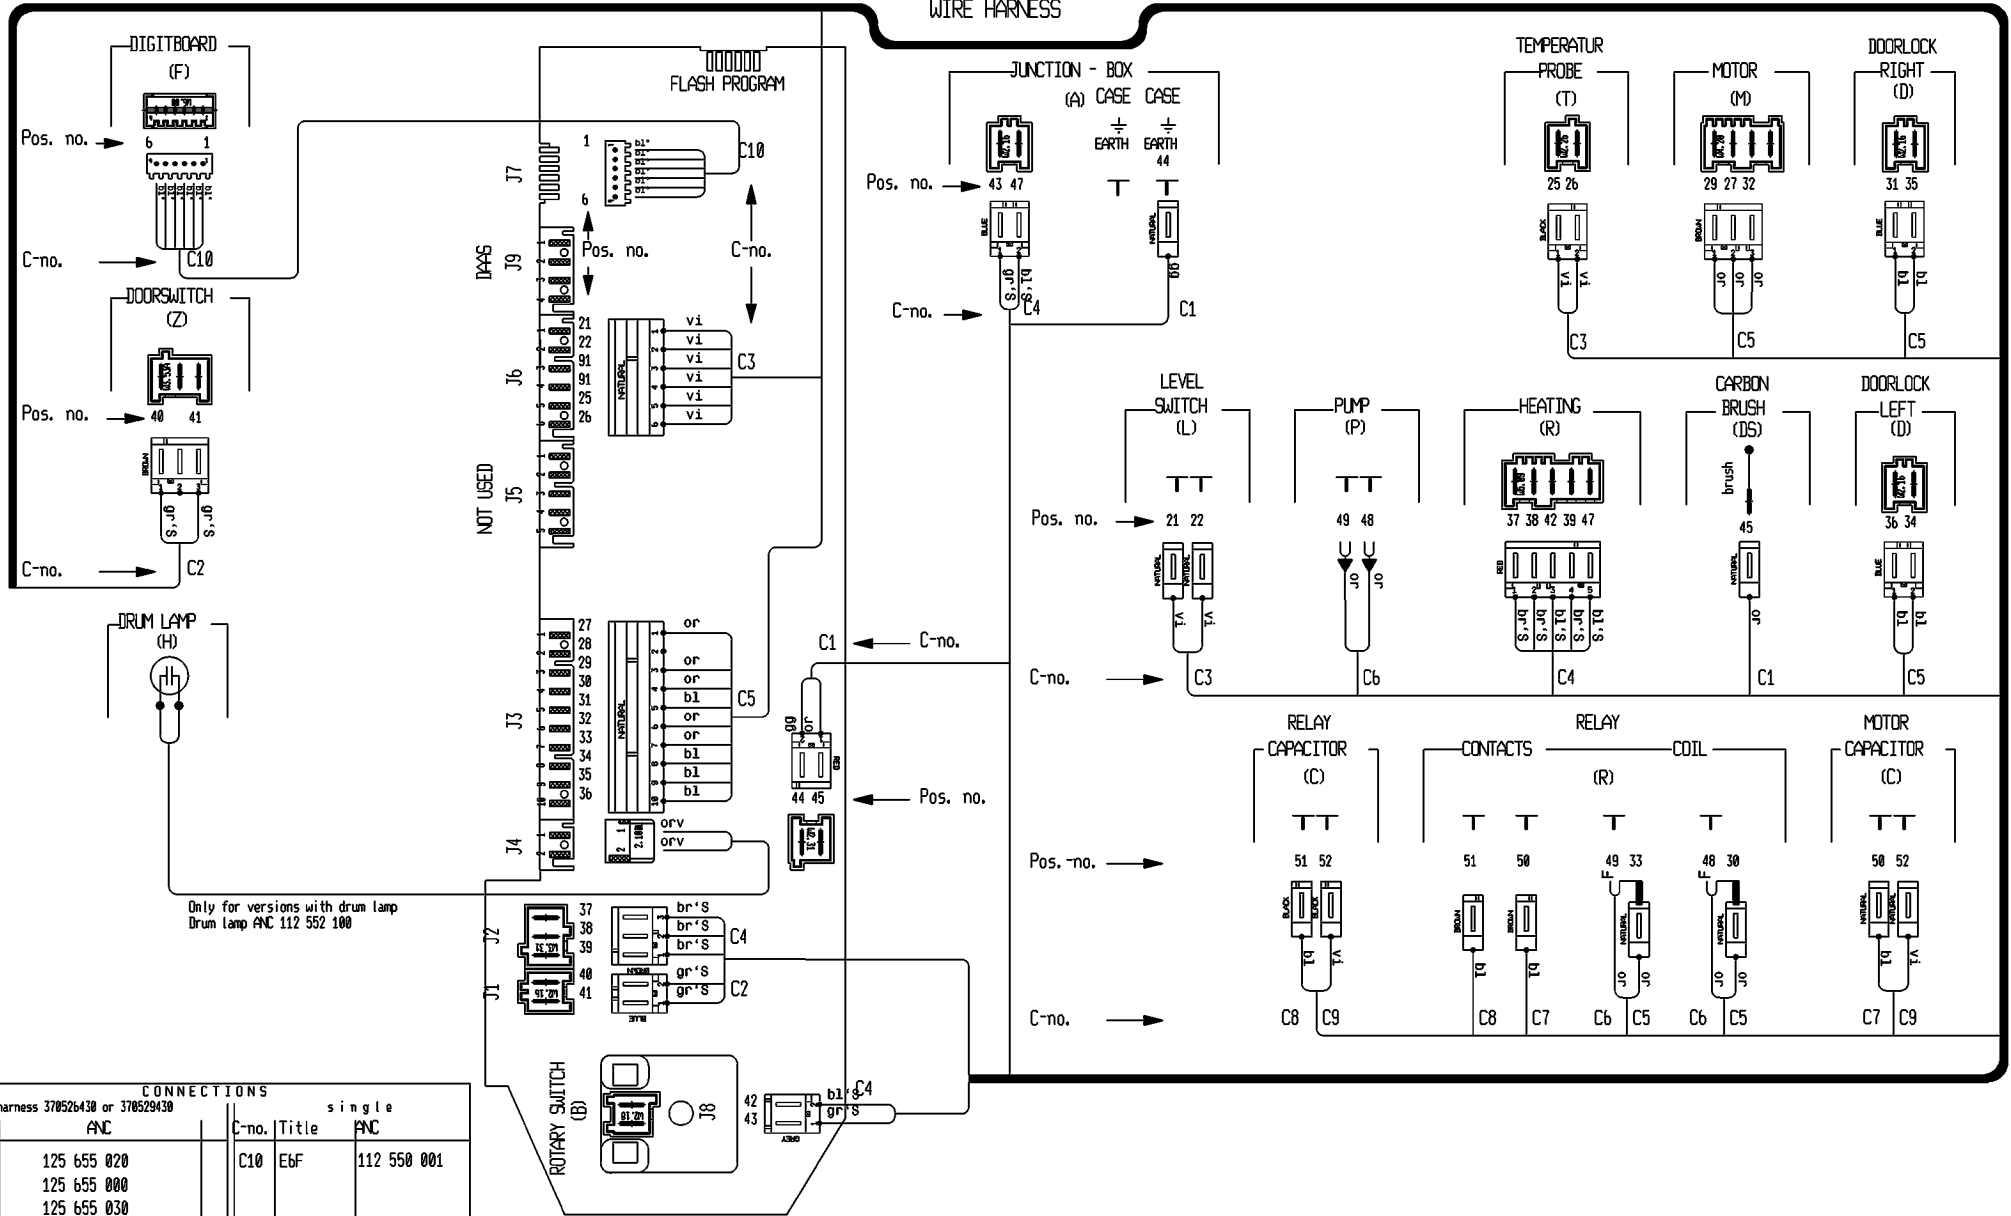

# WIRE HARNESS

Only for versions with drum lamp  
Drum lamp ANC 112 552 100

## CONNECTIONS

wire harness 370526430 or 370529430		single	
C-no.	ANC	C-no.	Title ANC
C1	125 655 020	C10	E6F 112 550 001
C2	125 655 000		
C3	125 655 030		
C4	125 655 010		
C5	125 655 060		
C6	125 655 070	2X	
C7	125 655 080		
C8	125 655 090		
C9	125 655 100		