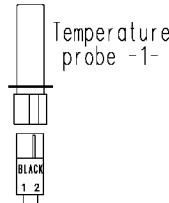

125.44680/

125.44660/

125.43660/

125.43680/

**POWER P. C. B.**

Drum sensor

Temperature probe -1-

Heating element