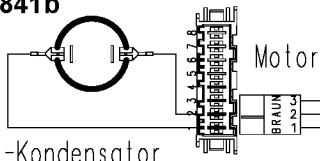

125 438841b

125.44450/

Motor-Kondensator

Türschalter

Klemmleiste+
Funkentstörfilter

L1
N
Erdung

125.44870/

125.44880/

Heizelement

Niveau-Schalter

125.44480/

Thermostat

Wasserbehälter-lampe
Betriebskontrol-lampe

BRAUN

BLAU

ROTI

SCHWARZ

Braun

Türsicherheits-Vorrichtung

BRAUN

GRÜN

Trommellampe

125.44860/

3 2 1