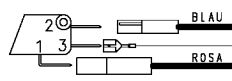

Niveau-Schalter

125.44480/