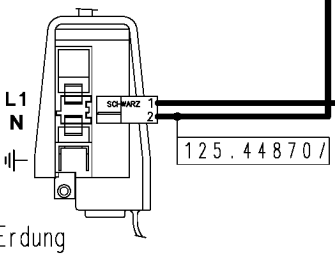

125 438841b

125.44450/

Motor-Kondensator

Türschalter

Klemmleiste+
Funkentstörfilter

L1
N
Erdung

125.44870/

125.44880/

Heizelement

Niveau-Schalter

125.44480/

Thermostat

Wasserbehälter-lampe
Betriebskontrol-lampe

BRAUN

BLAU

ROTI

SCHWARZ

Braun

Türsicherheits-Vorrichtung

BRAUN

GRÜN

Trommellampe

125.44860/

3 2 1