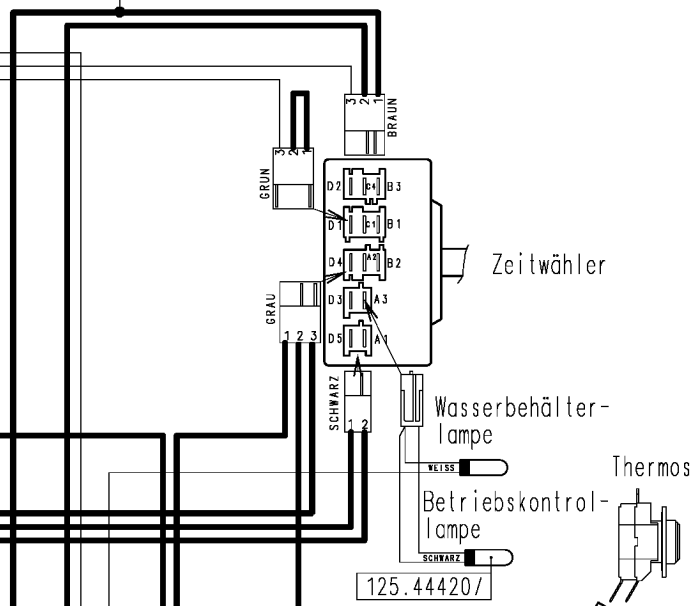

125 438841b

125.44450/

Motor-Kondensator

Türschalter

Klemmleiste+
Funkentstörfilter

L1
N
Erdung

125.44870/

125.44880/

Heizelement

Niveau-Schalter

125.44480/

Thermostat

Wasserbehälter-lampe
Betriebskontrol-lampe

BRAUN

BLAU

ROTI

SCHWARZ

Braun

Türsicherheits-Vorrichtung

BRAUN

GRÜN

Trommellampe

125.44860/

3 2 1