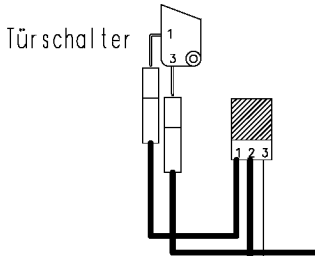

125 438841b

125.44450/

Motor-Kondensator

Türschalter

Klemmleiste+
Funkentstörfilter

L1
N
Erdung

125.44870/

125.44880/

Heizelement

Niveau-Schalter

125.44480/

Thermostat

Wasserbehälter-lampe
Betriebskontrol-lampe

BRAUN

BLAU

ROTI

SCHWARZ

Braun

Türsicherheits-Vorrichtung

BRAUN

GRÜN

Trommellampe

125.44860/

3 2 1