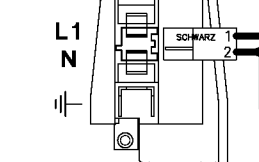

125 438840b

Niveau-Schalter

Erdung

Klemmleiste
Funkentstörfilter

125 438840b

125.44450/

125.44870/

125.44880/