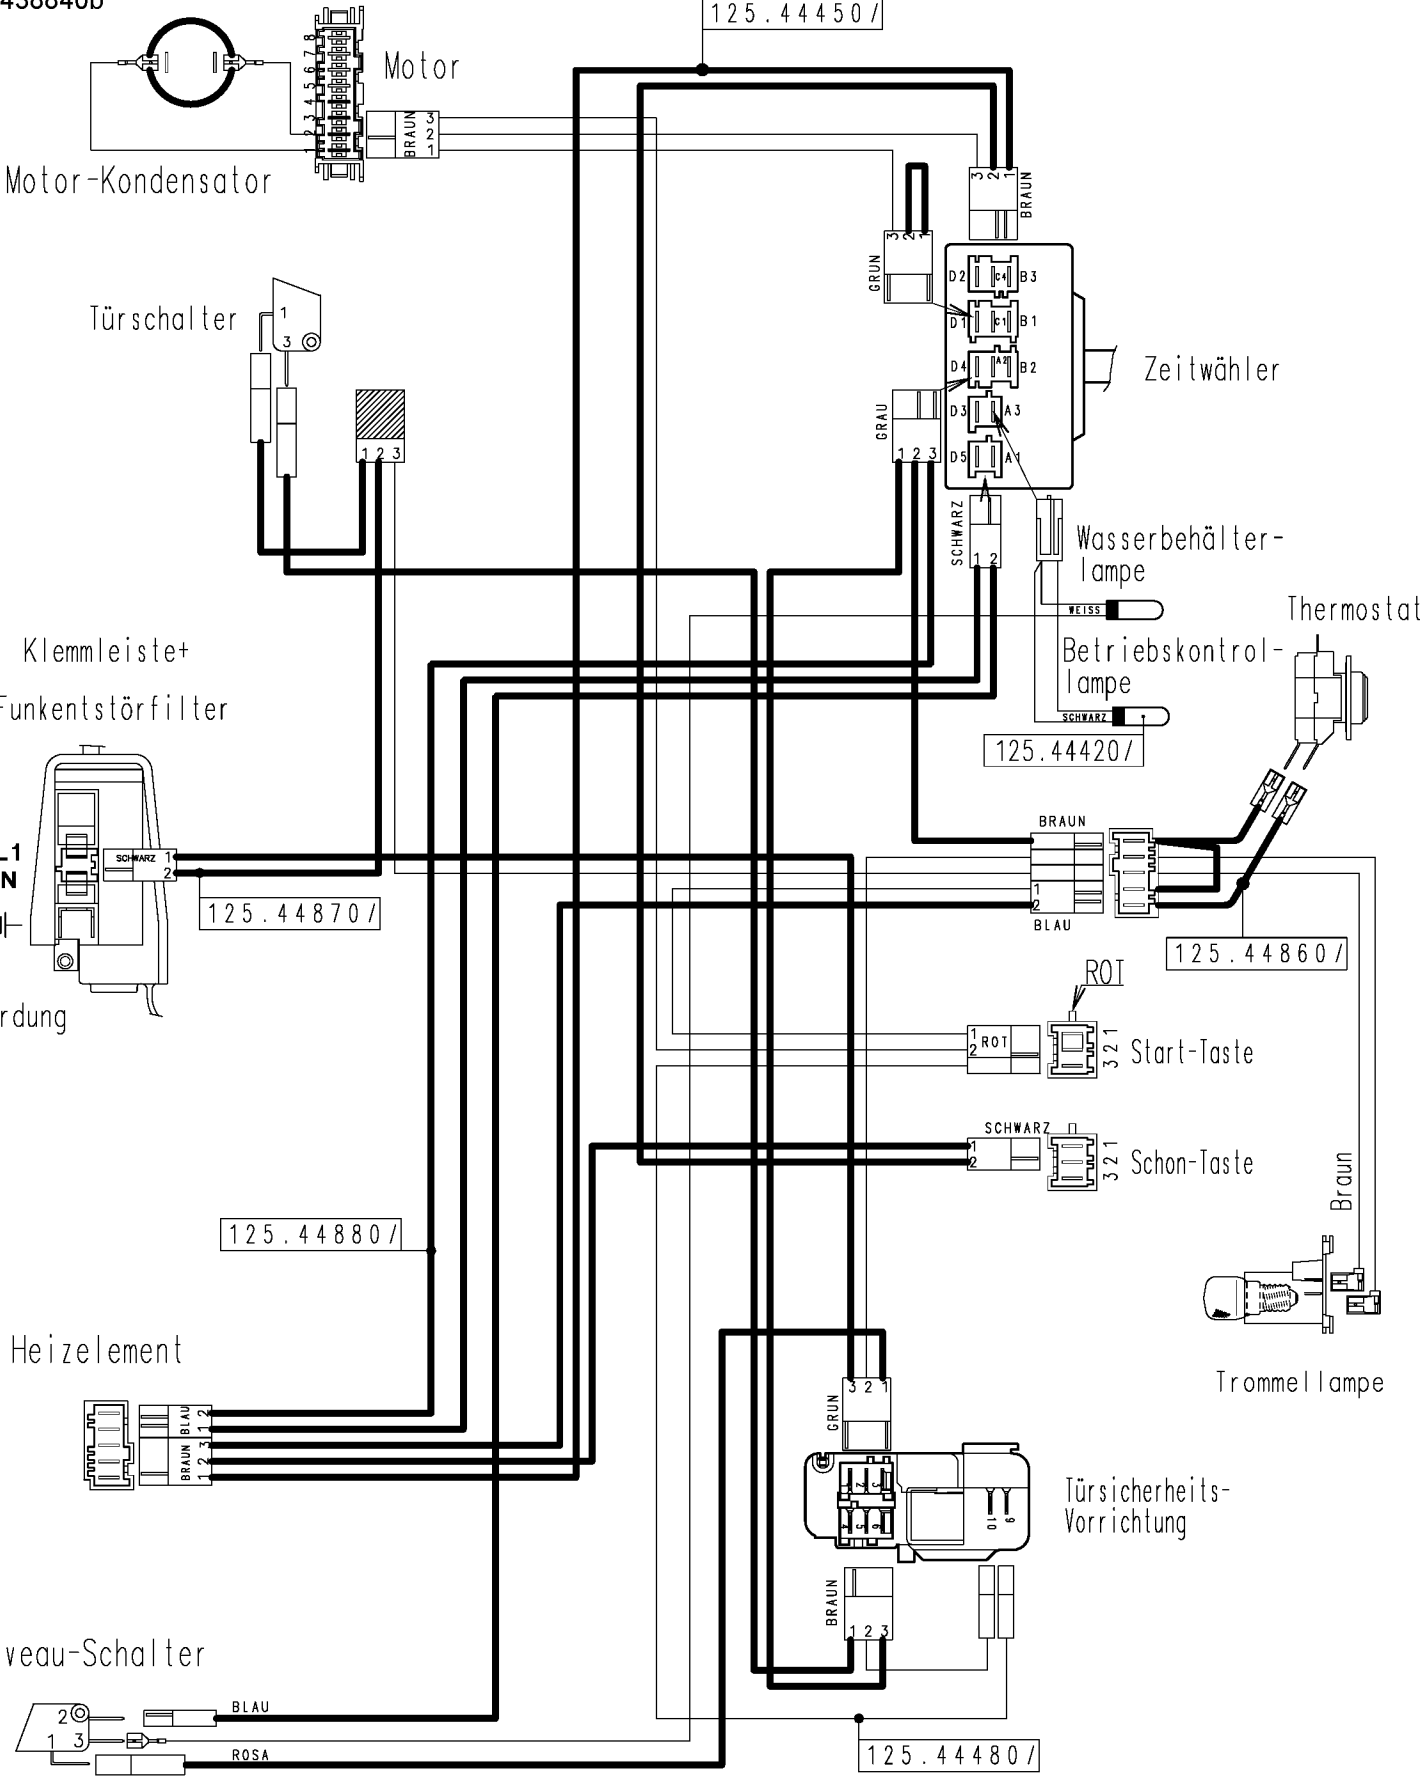

125 438840b

Niveau-Schalter

Erdung

Klemmleiste
Funkentstörfilter

125 438840b

125.44450/

125.44870/

125.44880/

125.44420/

125.44860/

125.44480/