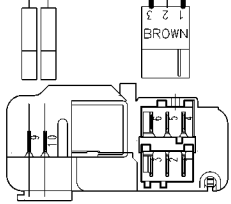

Junction box+  
Anti-interference filter

125.05740/  
125.44780/

L1  
N  
Earth

Heating element

125.05720/  
125.44760/

Motor capacitor

Motor

125.05730/  
125.44770/

Door safety  
interlock

125.44820/

Thermostat

ON/OFF button

37928.551/  
37928.576/

Pilot lamp

Low temperature button

Cool button