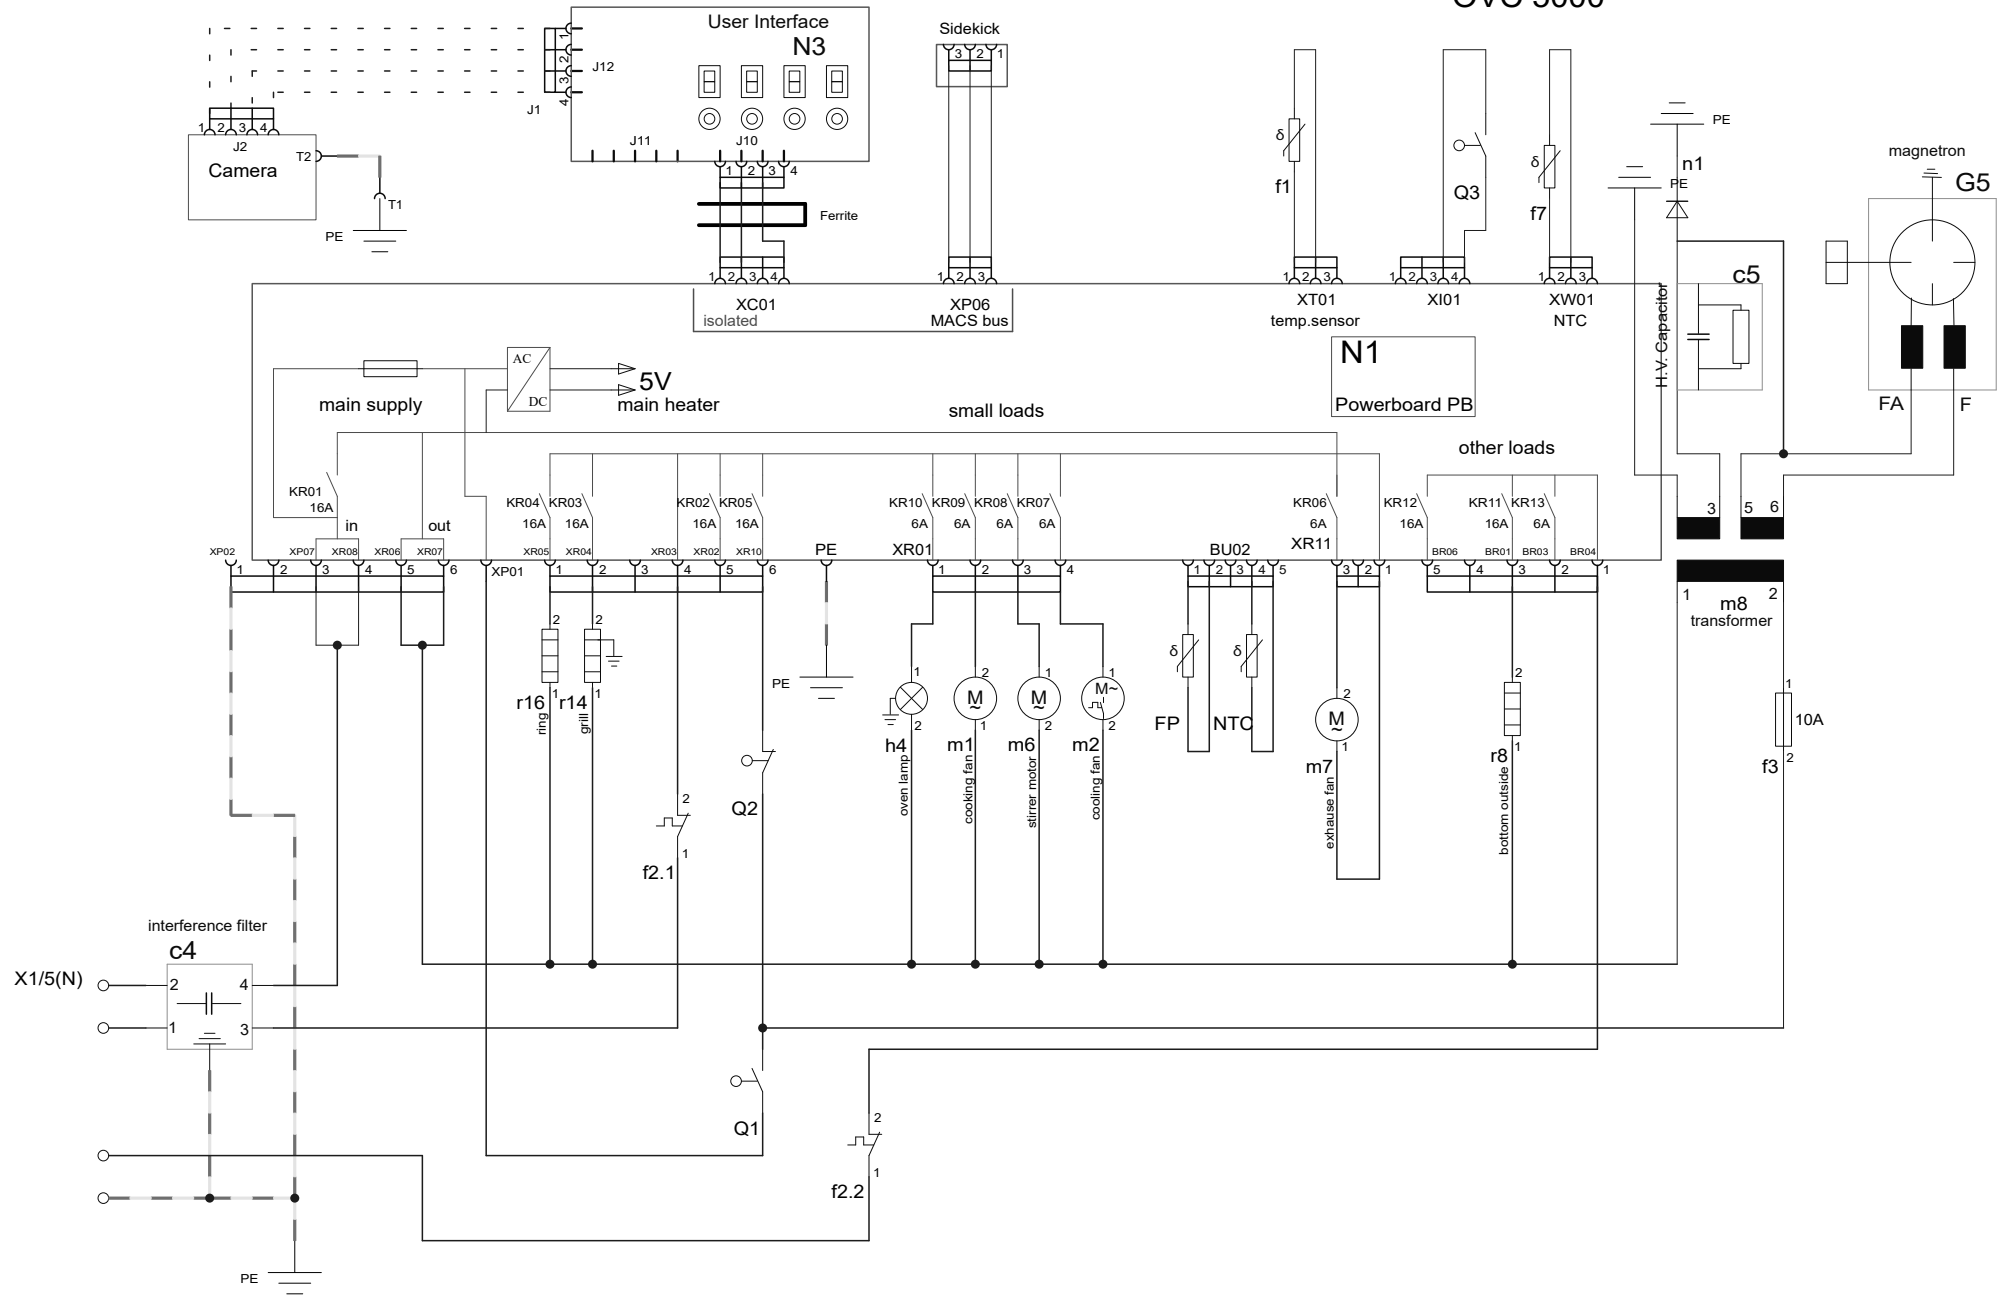

ARIANE MILLENNIUM MW OVC 5000

----- = optional