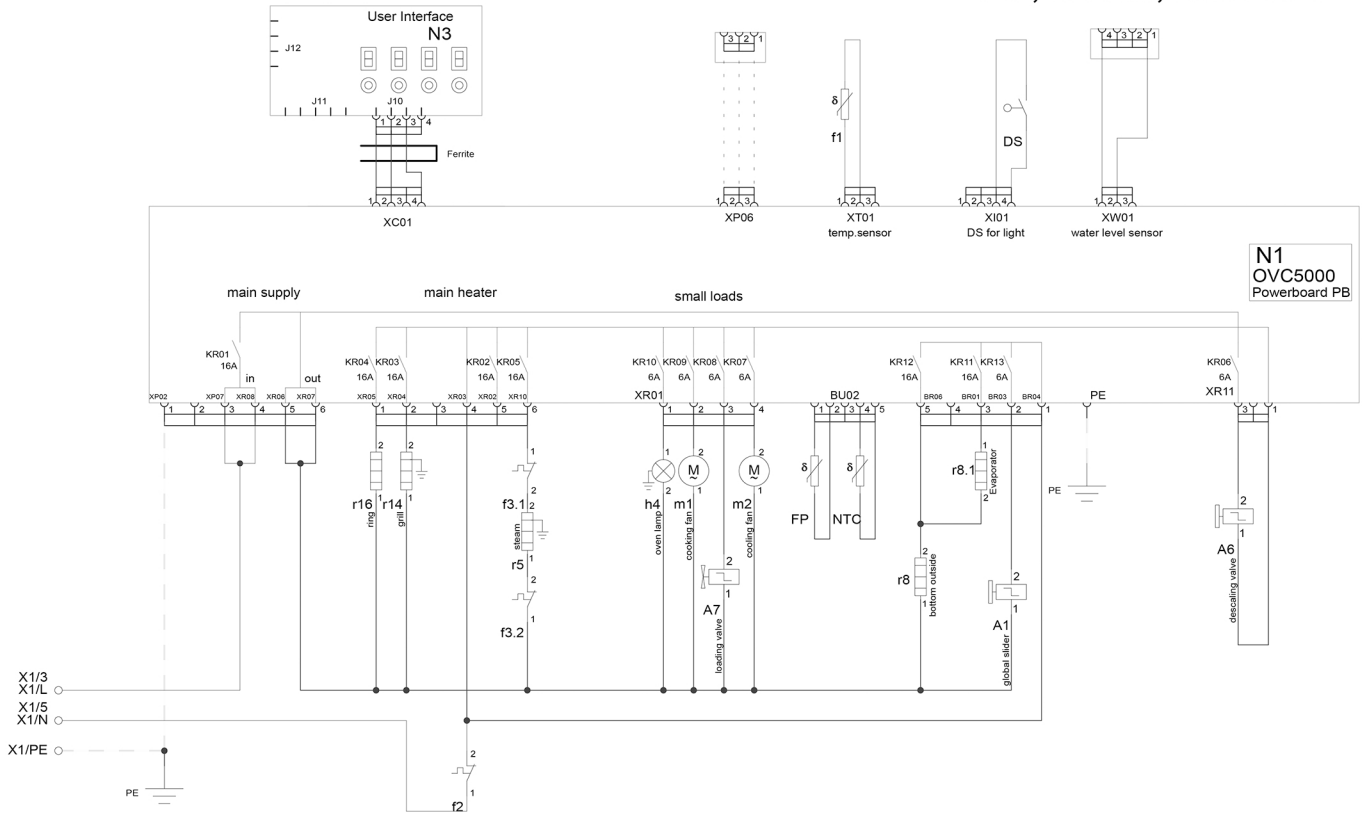

OVC5000 PS2, ITEX100, NON-PYRO

- - - = optional