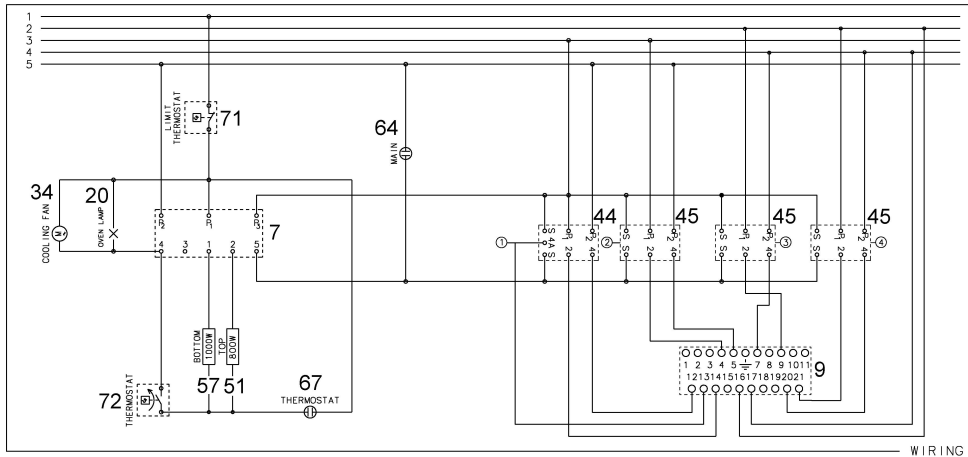

807088501a

OVEN SWITCH

	0	30	60-240	270	300
4 - P2					
3 - P1					
1 - P1					
2 - P1					
5 - P3					