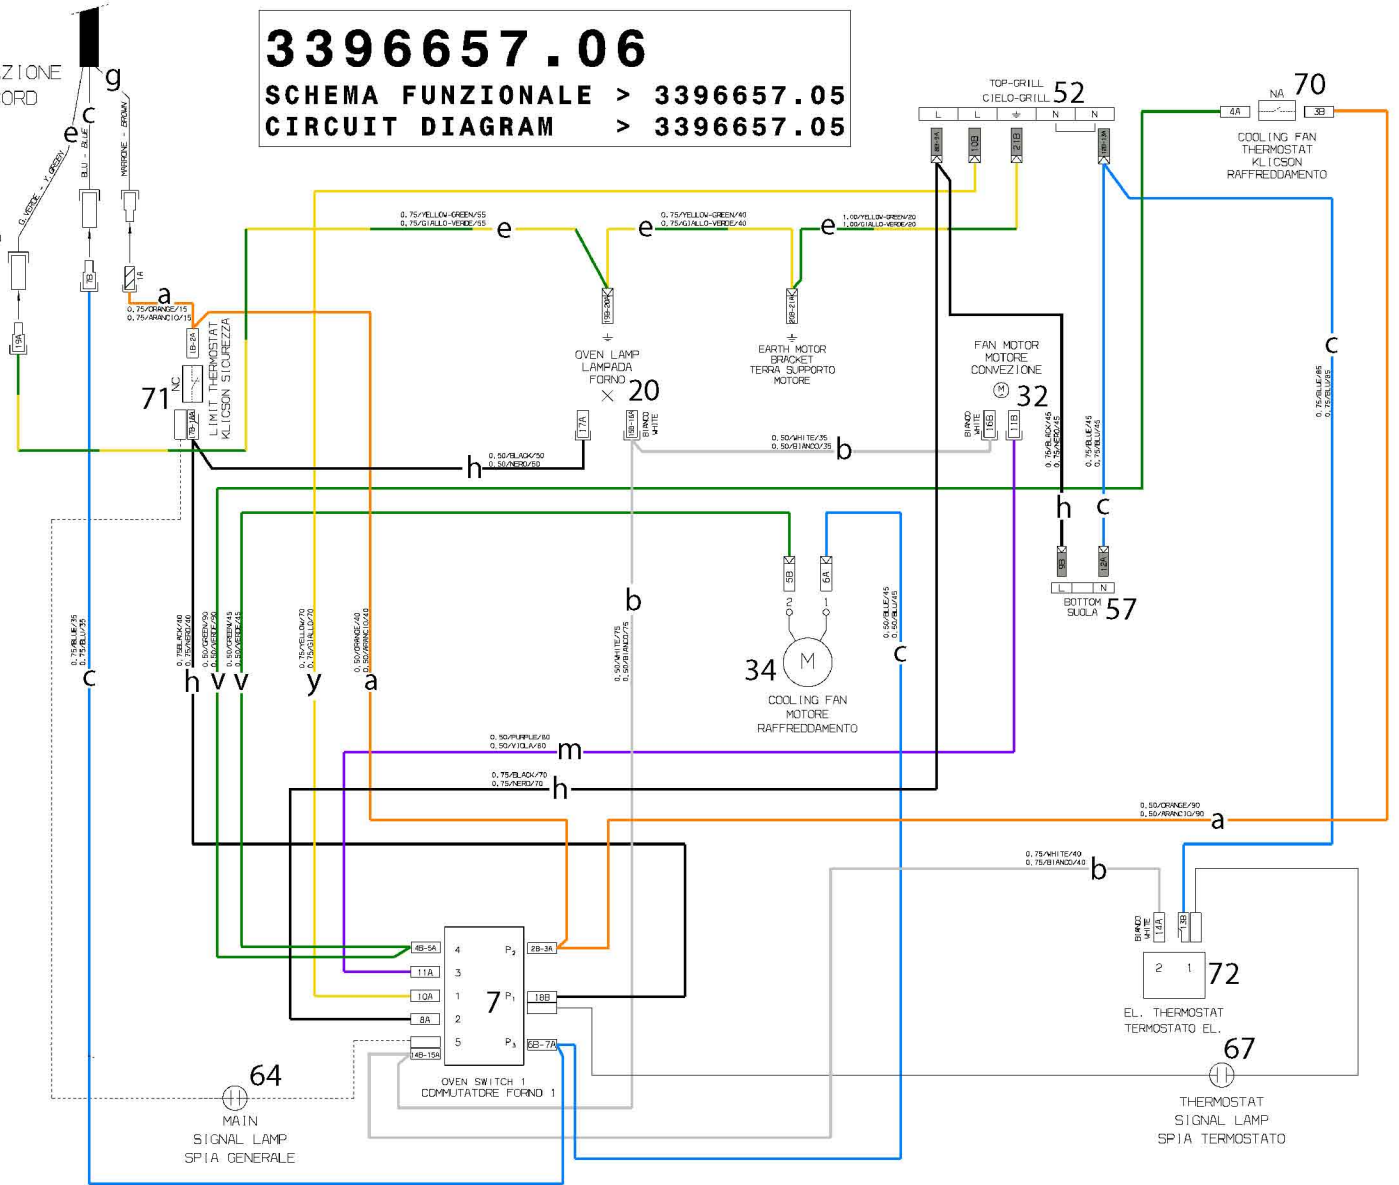

CAVO DI ALIMENTAZIONE  
SUPPLY POWER CORD

# 3396657.06

**SCHEMA FUNZIONALE > 3396657.05**  
**CIRCUIT DIAGRAM > 3396657.05**

74  
TERRA FORNO  
EARTH OVEN

**GRUPPO COMM. CABLATO : 3574971.XX**  
**PREWIRED WIRING : 3574971.XX**