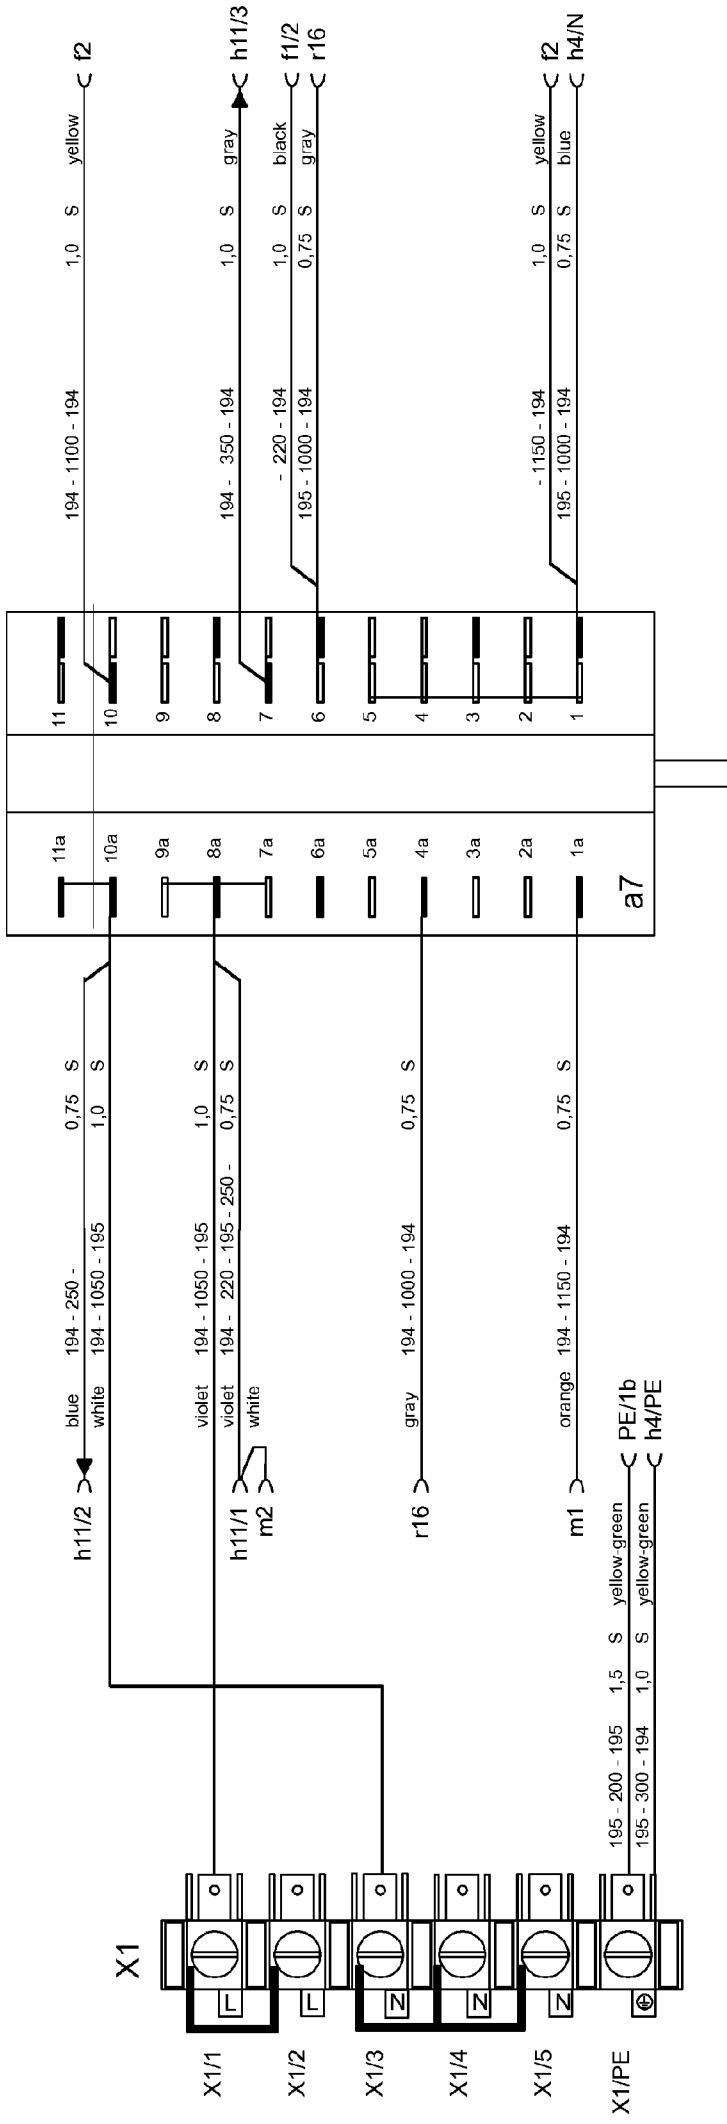

330 1878 10

connection signal lamps cpl

connection limiter

Anzahl der Steckmöglichkeiten / Quantity	10	2	2	2	2	2	2	2	2
Steckanschlüsse Quick-Connect terminal	HHHHHHHH	HH	HH	HH	HH	HH	HH	HH	HH
Anschlußbezeichnung / marking of connector - 2 - 3 - 4 - 5					5	7	6	9	10 11
Schalterstellung Drehwinkel rechtsdrehend	0	0°					X	X	X
1 LAMP	1	90°				X	X	X	X
2 T/B	2	180°	X	X	X	X	X	X	X
3 GRILL	3	270°	X	X	X	X	X	X	X
Anschlußbezeichnung / marking of connector	2a	3a	4a	5a	7a	6a	9a	10a	11a
Steckanschlüsse Quick-Connect terminal	HH	HH	HH	HH	HH	HH	HH	HH	HH
Anzahl der Steckmöglichkeiten / Quantity	1	1	1	1	1	1	3	3	2