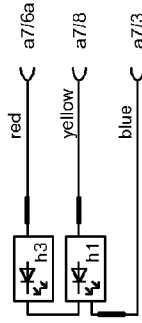

330 1878 10

connection signal lamps cpl

connection limiter

Anzahl der Steckmöglichkeiten / Quantity	10	2	2	2	2	2	2	2	2
Steckanschlüsse Quick-Connect terminal	HHHHHHHH	HH	HH	HH	HH	HH	HH	HH	HH
Anschlußbezeichnung / marking of connector - 2 - 3 - 4 - 5					5	7	6	9	10 11
Schalterstellung Drehwinkel rechtsdrehend	0	0°					X	X	X
1 LAMP	1	90°				X	X	X	X
2 T/B	2	180°	X	X	X	X	X	X	X
3 GRILL	3	270°	X	X	X	X	X	X	X
Anschlußbezeichnung / marking of connector	2a	3a	4a	5a	7a	6a	9a	10a	11a
Steckanschlüsse Quick-Connect terminal	HH	HH	HH	HH	HH	HH	HH	HH	HH
Anzahl der Steckmöglichkeiten / Quantity	1	1	1	1	1	1	3	3	2