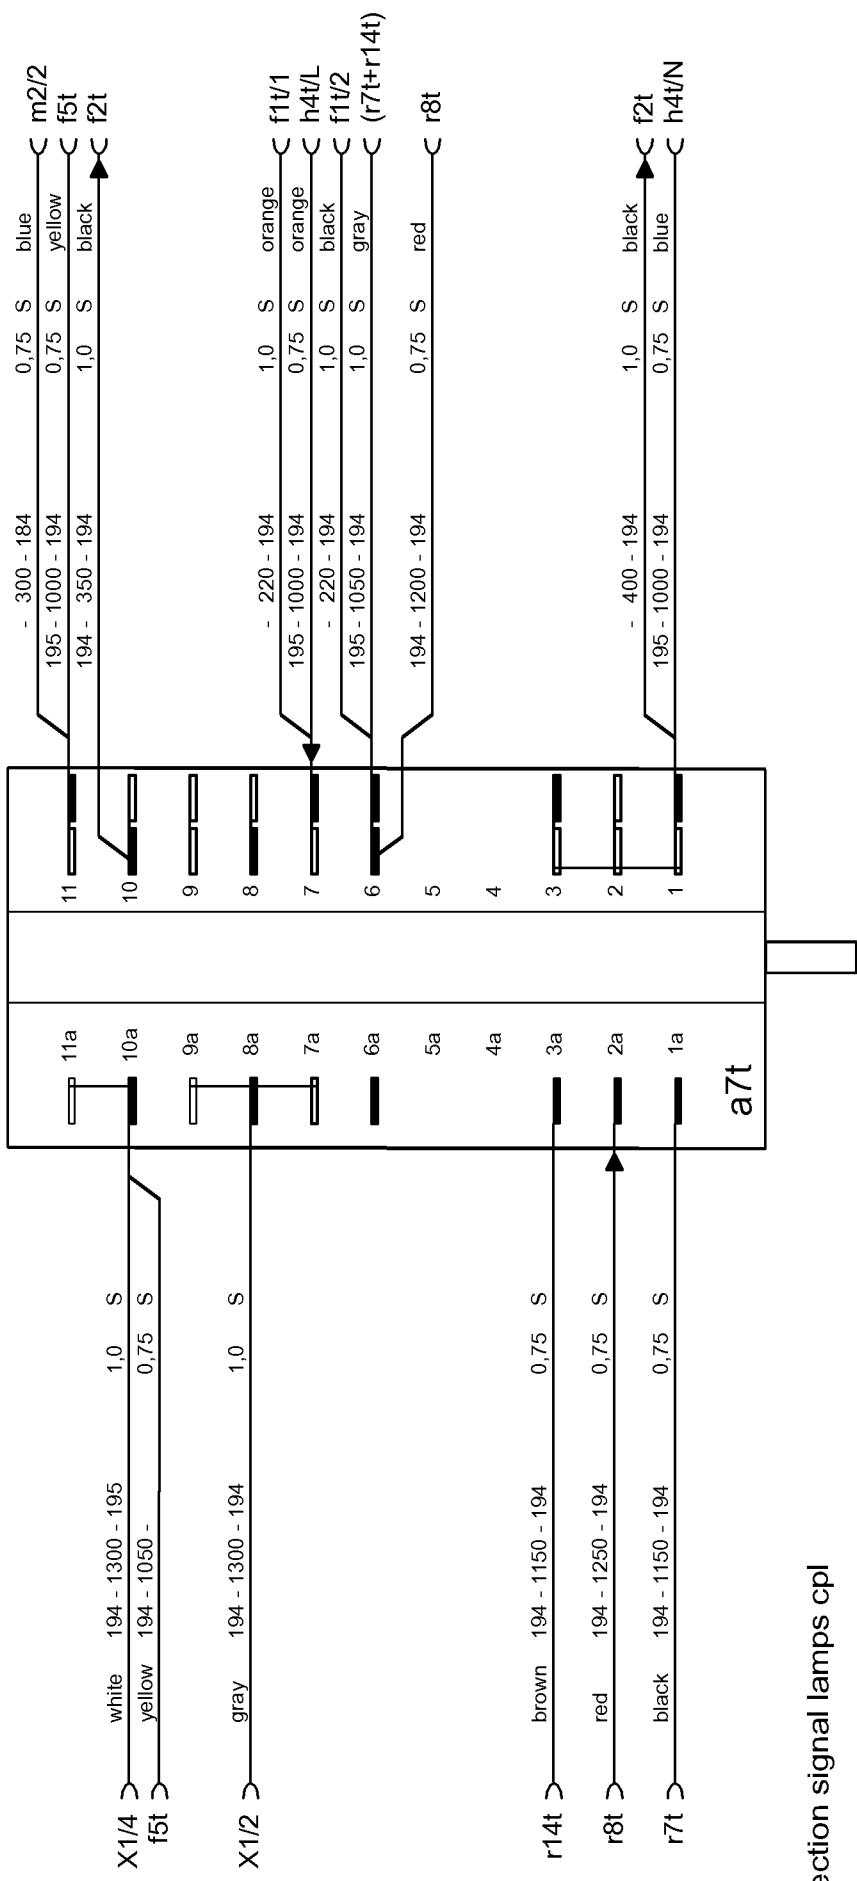

330 3162 00

connection signal lamps cpl

Anzahl der Steckmöglichkeiten / Quantity		1	2	3	4	5	6	7	8	9	10	11	
Steckanschlüsse Quick-Connect terminals													
Anschlußbezeichnung / marking of terminals		0	1	2	3	4	5	6	7	8	9	10	11
Schalterstellung Switch position		0°	51.45°	102.86°	154.29°	205.72°	257.15°	308.58°					350.01°
Anschlußbezeichnung / marking of terminals		1a	2a	3a	4a	5a	6a	7a	8a	9a	10a	11a	
Steckanschlüsse Quick-Connect terminals													
Anzahl der Steckmöglichkeiten / Quantity		1	1	1	1	1	1	1	1	1	1	1	2