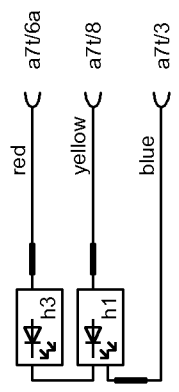

330 3162 00

connection signal lamps cpl

Anzahl der Steckmöglichkeiten / Quantity		1	2	3	4	5	6	7	8	9	10	11	
Steckanschlüsse Quick-Connect terminals													
Anschlußbezeichnung / marking of terminals		0	1	2	3	4	5	6	7	8	9	10	11
Schalterstellung Switch position		0°	51.45°	102.86°	154.29°	205.72°	257.15°	308.58°					350.01°
Anschlußbezeichnung / marking of terminals		1a	2a	3a	4a	5a	6a	7a	8a	9a	10a	11a	
Steckanschlüsse Quick-Connect terminals													
Anzahl der Steckmöglichkeiten / Quantity		1	1	1	1	1	1	1	1	1	1	1	2