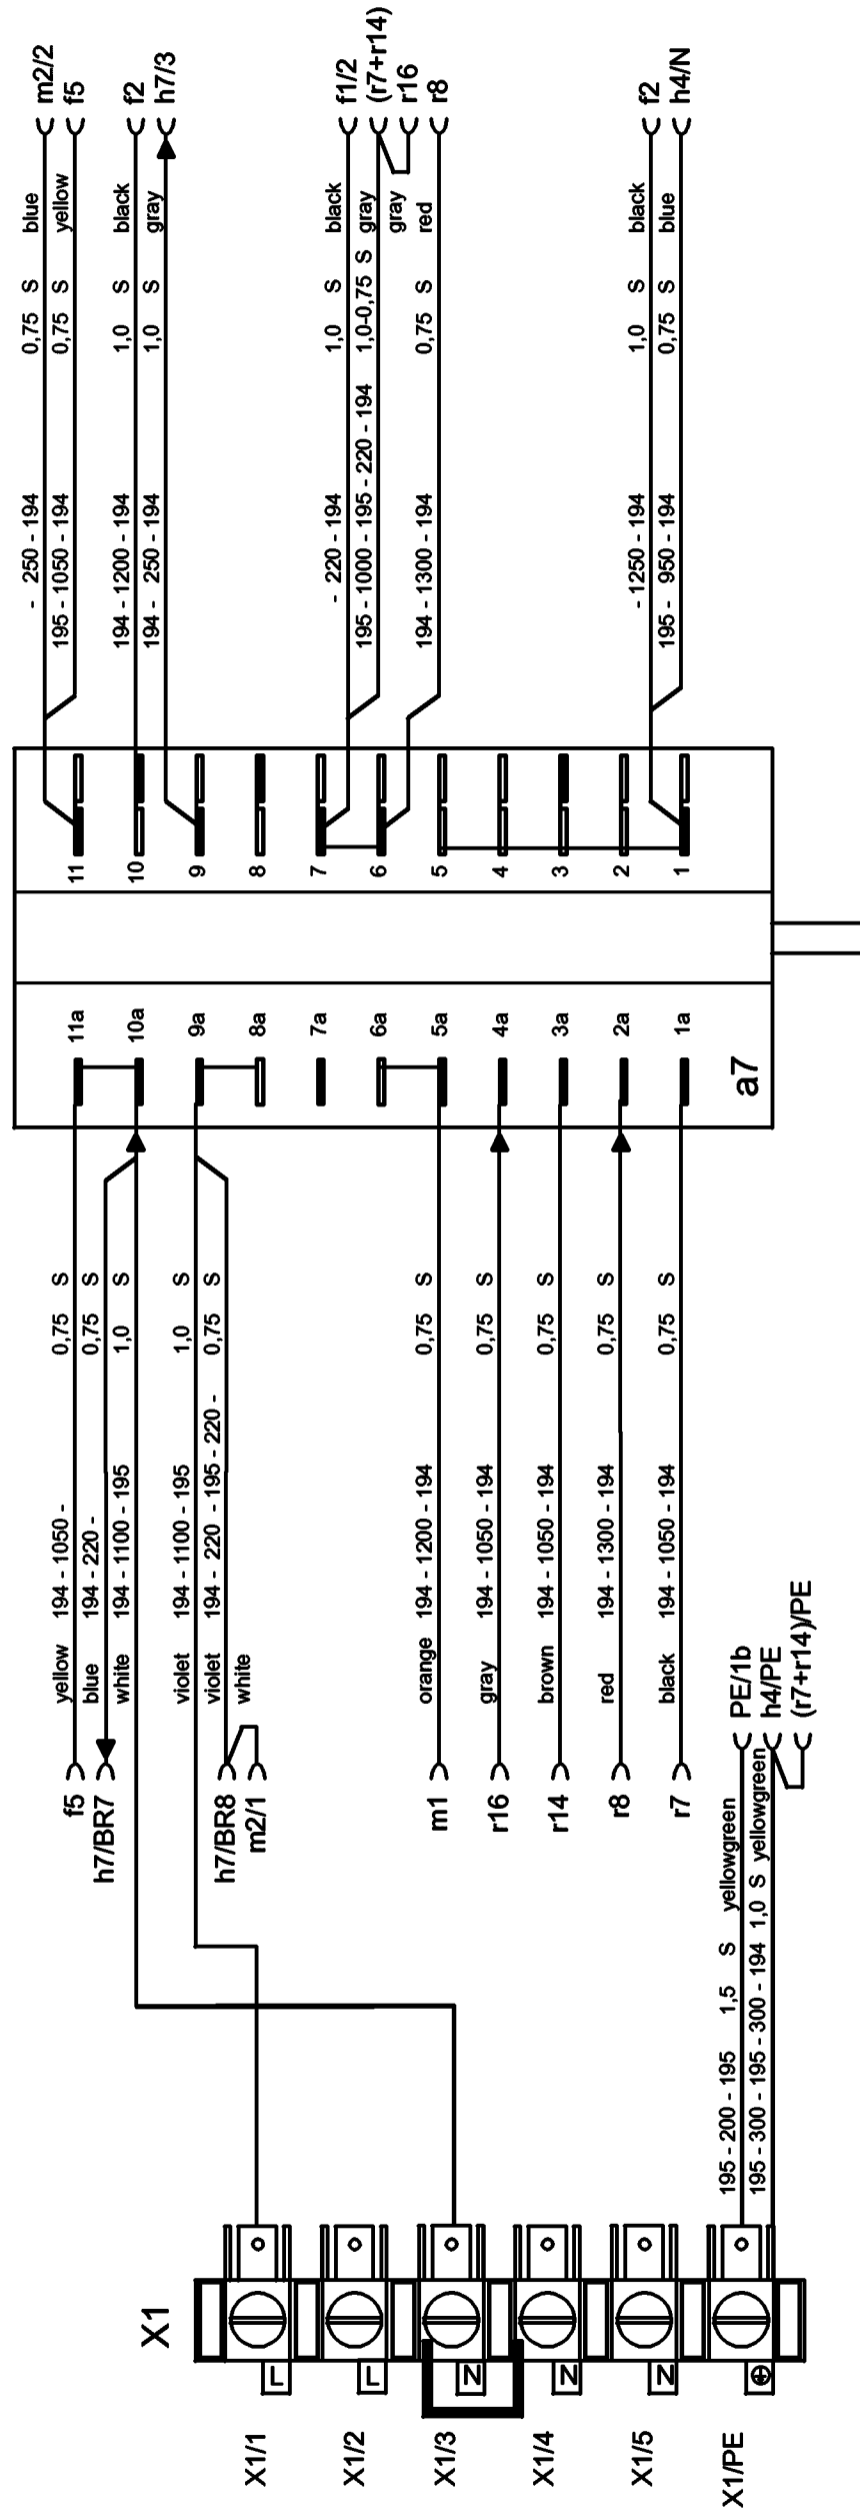

387252800

Anzahl der Steckmöglichkeiten / Quantity		10		4		2		2	
Steckanschlüsse Quick-Connect terminals		1	2	3	4	5	6	7	8
Anschlussbezeichnung / marking of connector		1	2	3	4	5	6	7	8
0	0°								
1	LAMP 36,0°							X	X
2	MULTI 72,0°			X	X			X	X
3	PIZZA 108,0°			X	X			X	X
4	T/B 144,0°			X	X			X	X
5	BUTTON 180,0°			X	X			X	X
6	DEFROST 216,0°					X		X	X
7	GRILL 1 252,0°						X	X	X
8	GRILL 2 288,0°							X	X
9	INFRA 324,0°							X	X
Anschlussbezeichnung / marking of connector		1a	2a	3a	4a	5a-6a	7a	8a-9a	10a-11a
Steckanschlüsse Quick-Connect terminals		1	1	1	1	2	1	2	2
Anzahl der Steckmöglichkeiten / Quantity		1	1	1	1	2	1	2	2