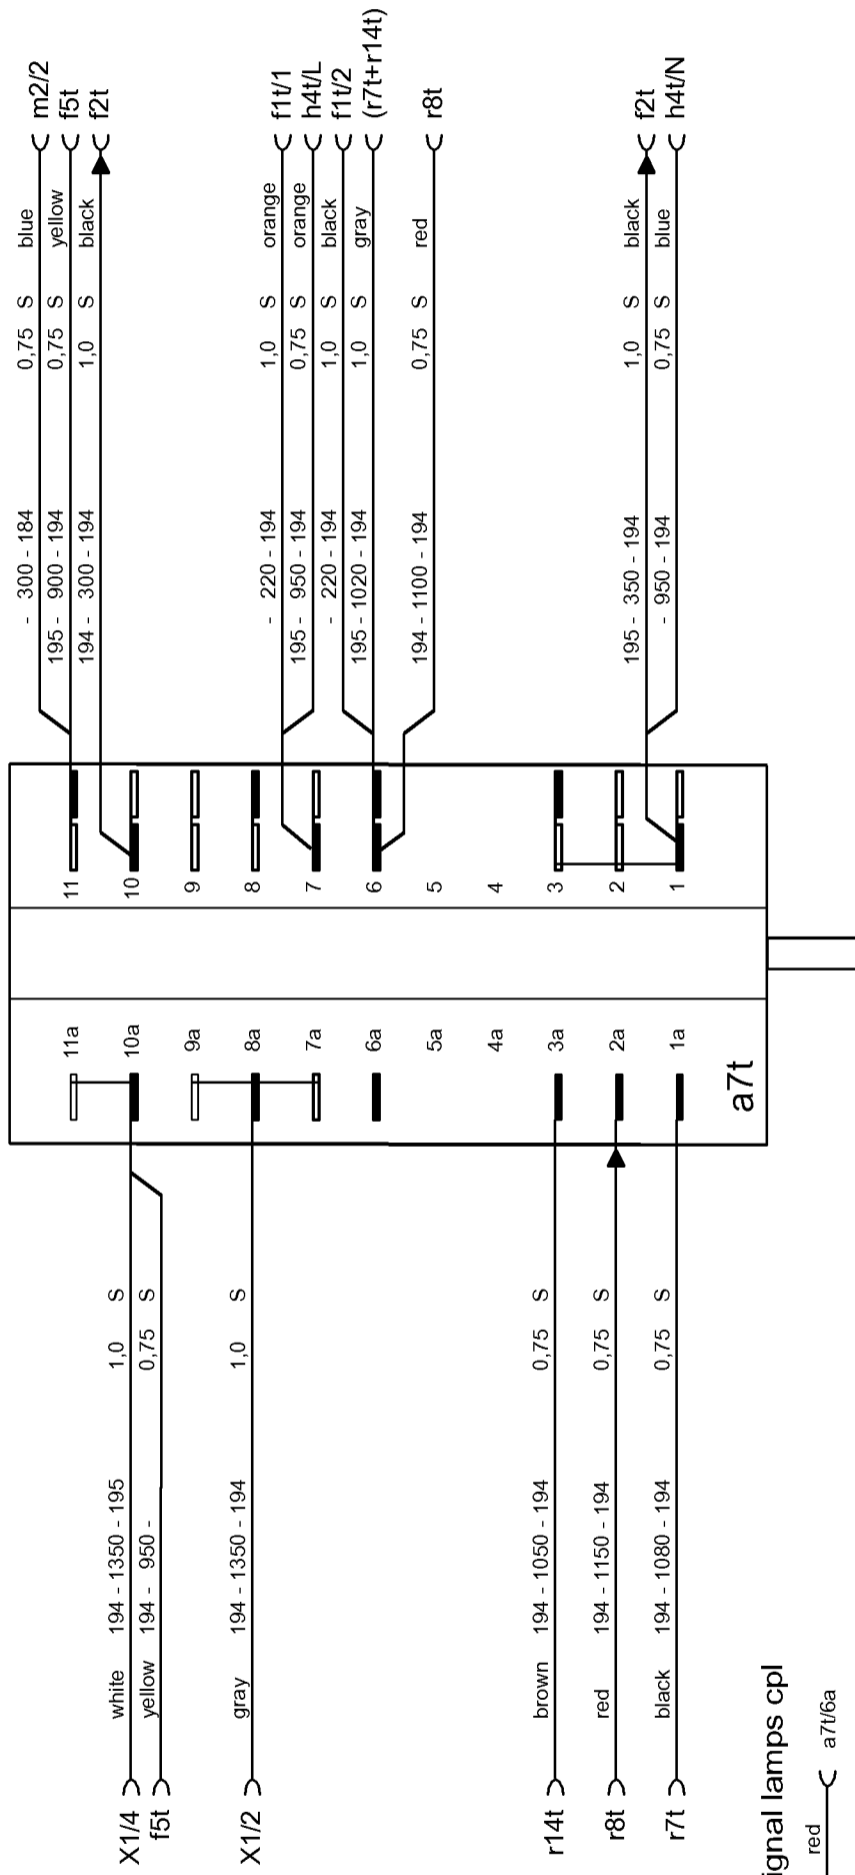

330187810

connection signal lamps cpl

Anzahl der Steckmöglichkeiten / Quantity		10									
Steckanschlüsse Quick-Connect terminal											
Anschlußbezeichnung / marking of connect		2	2	2	2	2	2	2	2	2	2
Schalterstellung Drehwinkel rechtsdrehend Clockwise		0	0°								
Anschlußbezeichnung / marking of connect		1	LAMP								
Anschlußbezeichnung / marking of connect		2	T/B	X	X	X	X	X	X	X	X
Anschlußbezeichnung / marking of connect		3	GRILL	X	X	X	X	X	X	X	X
Steckanschlüsse Quick-Connect terminals											
Anzahl der Steckmöglichkeiten / Quantity		1	1	1	1	1	1	1	1	1	2