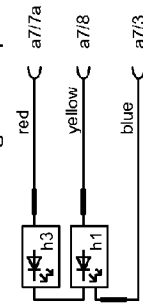

387 2528 00

Anzahl der Steckmöglichkeiten / Quantity	10										
	1	2	3	4	5	6	7	8	9	10	11
Steckanschlüsse Quick-Connect terminals											
Anschlußbezeichnung / marking of connector	0	0	0°								
Schalterstellung Drehwinkel rechtsdrehend	1	LAMP	36,0°								
Clockwise	2	MULTI	72,0°								
	3	PIZZA	108,0°								
	4	T/B	144,0°								
	5	BUTTON	180,0°								
	6	DEFROST	216,0°								
	7	GRILL 1	252,0°								
	8	GRILL 2	288,0°								
	9	INFRA	324,0°								
Anschlußbezeichnung / marking of connector	1a	2a	3a	4a	5a-6a	7a	8a-9a	10a-11a			
Steckanschlüsse Quick-Connect terminals											
Anzahl der Steckmöglichkeiten / Quantity	1	1	1	1	2	1	2	2	2	2	2

connection signal lamps cpl

connection limiter