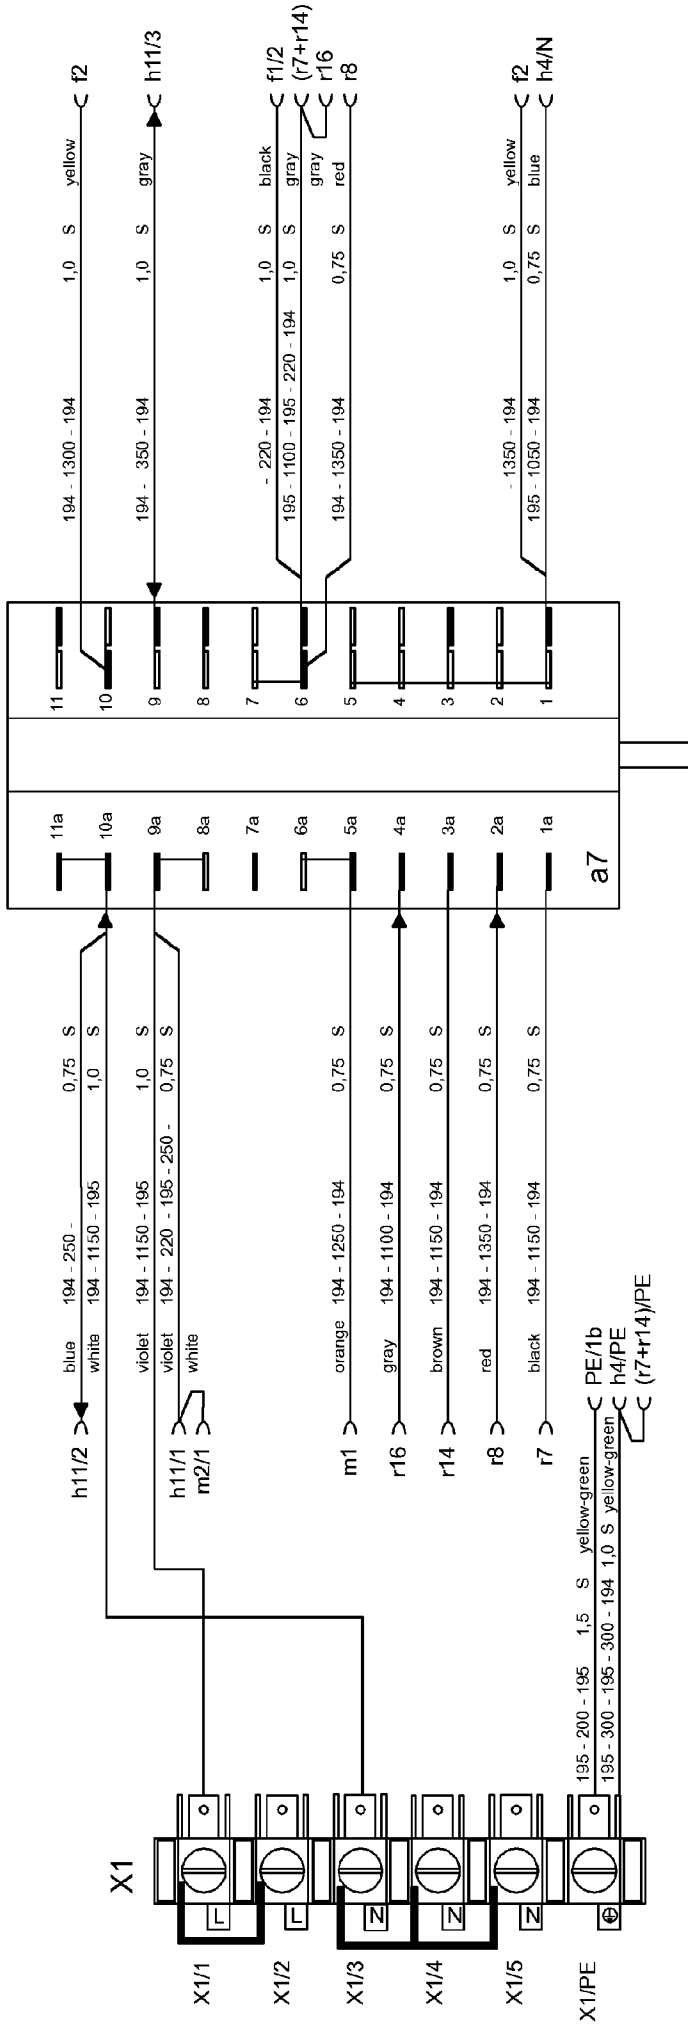

387 2528 00

Anzahl der Steckmöglichkeiten / Quantity	10										
	1	2	3	4	5	6	7	8	9	10	11
Steckanschlüsse Quick-Connect terminals											
Anschlußbezeichnung / marking of connector	0	0	0°								
Schalterstellung Drehwinkel rechtsdrehend	1	LAMP	36,0°								
Clockwise	2	MULTI	72,0°								
	3	PIZZA	108,0°								
	4	T/B	144,0°								
	5	BUTTON	180,0°								
	6	DEFROST	216,0°								
	7	GRILL 1	252,0°								
	8	GRILL 2	288,0°								
	9	INFRA	324,0°								
Anschlußbezeichnung / marking of connector	1a	2a	3a	4a	5a-6a	7a	8a-9a	10a-11a			
Steckanschlüsse Quick-Connect terminals											
Anzahl der Steckmöglichkeiten / Quantity	1	1	1	1	2	1	2	2	2	2	2

connection signal lamps cpl

connection limiter