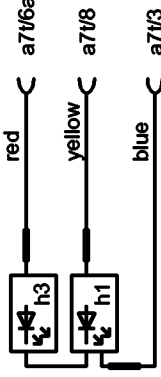

330 3162 00

connection signal lamps cpl

Anzahl der Steckanschlüsse / Quantity		1	2	3	4	5	6	7	8	9	10	11
Steckanschlüsse Quick-Connect terminals												
Anschlußbezeichnung / marking of terminals		0	1	2	3	4	5	6	7	8	9	10
Schalterstellung Switch position		0*	51.45°	92.86°	134.29°	205.72°	257.15°	308.58°				
Bezeichnung Designation												
Anschlußbezeichnung / marking of terminals		1a	2a	3a	4a	5a	6a	7a	8a	9a	10a	11a
Steckanschlüsse Quick-Connect terminals												
Anzahl der Steckanschlüsse / Quantity		1	1	1	1	3	3	3	2	2	2	2