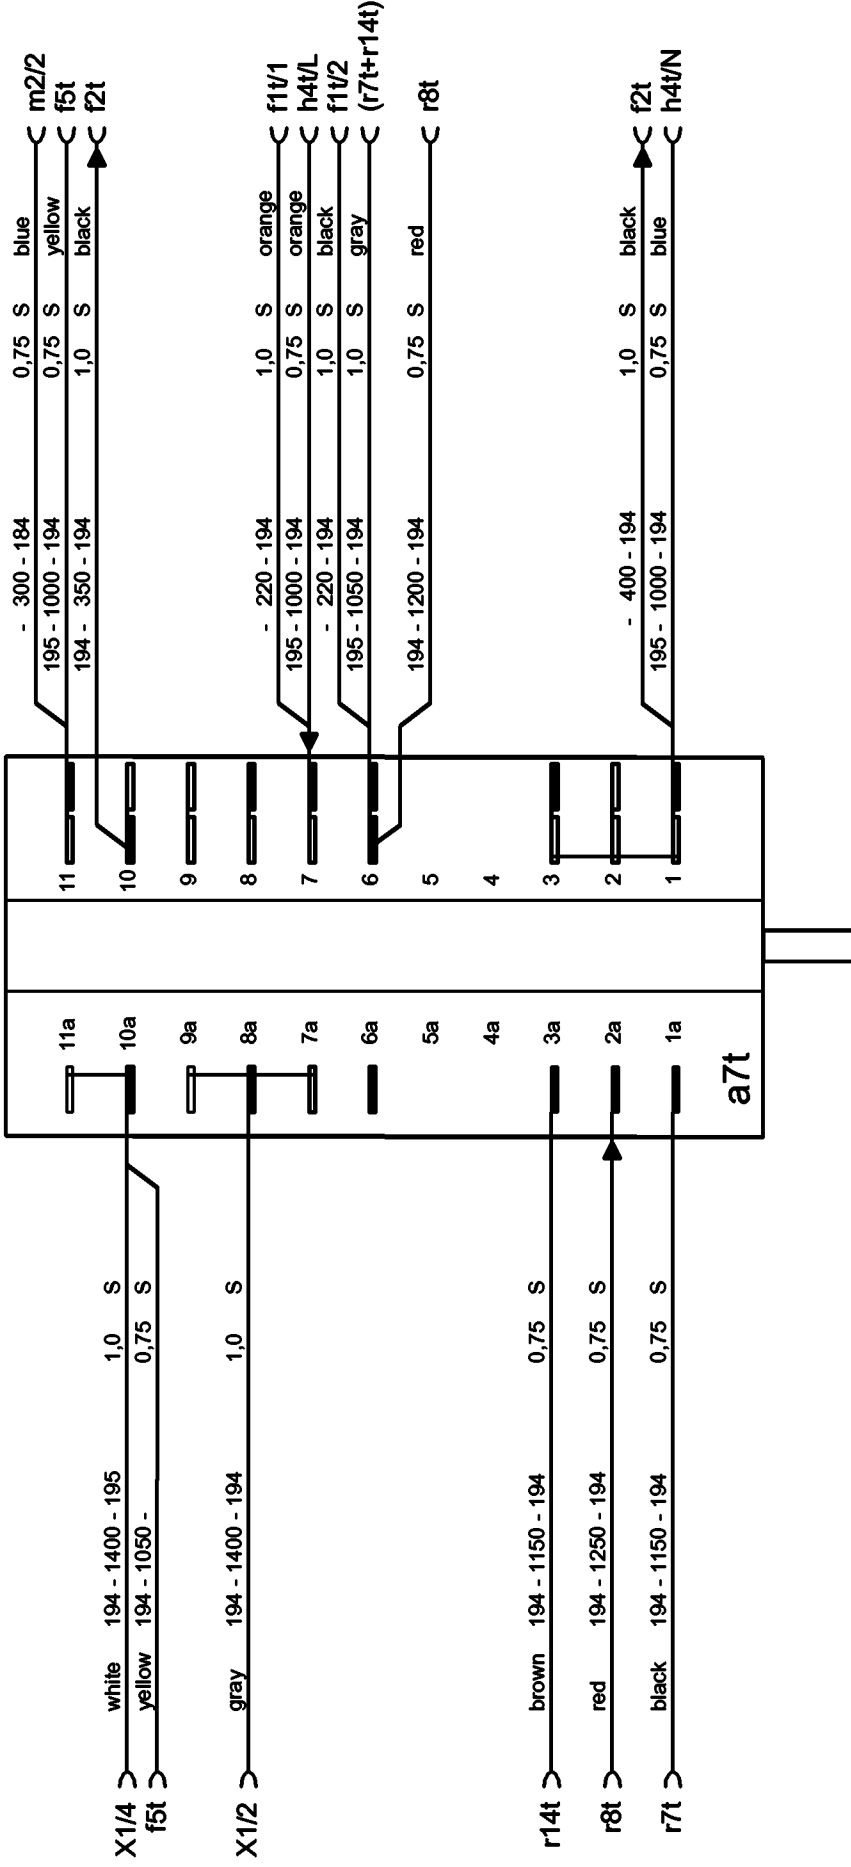

330 3162 00

connection signal lamps cpl

Anzahl der Steckanschlüsse / Quantity		1	2	3	4	5	6	7	8	9	10	11
Steckanschlüsse Quick-Connect terminals												
Anschlußbezeichnung / marking of terminals		0	1	2	3	4	5	6	7	8	9	10
Schalterstellung Switch position		0*	51.45°	92.86°	134.29°	205.72°	257.15°	308.58°				
Bezeichnung Designation												
Anschlußbezeichnung / marking of terminals		1a	2a	3a	4a	5a	6a	7a	8a	9a	10a	11a
Steckanschlüsse Quick-Connect terminals												
Anzahl der Steckanschlüsse / Quantity		1	1	1	1	3	3	3	2	2	2	2