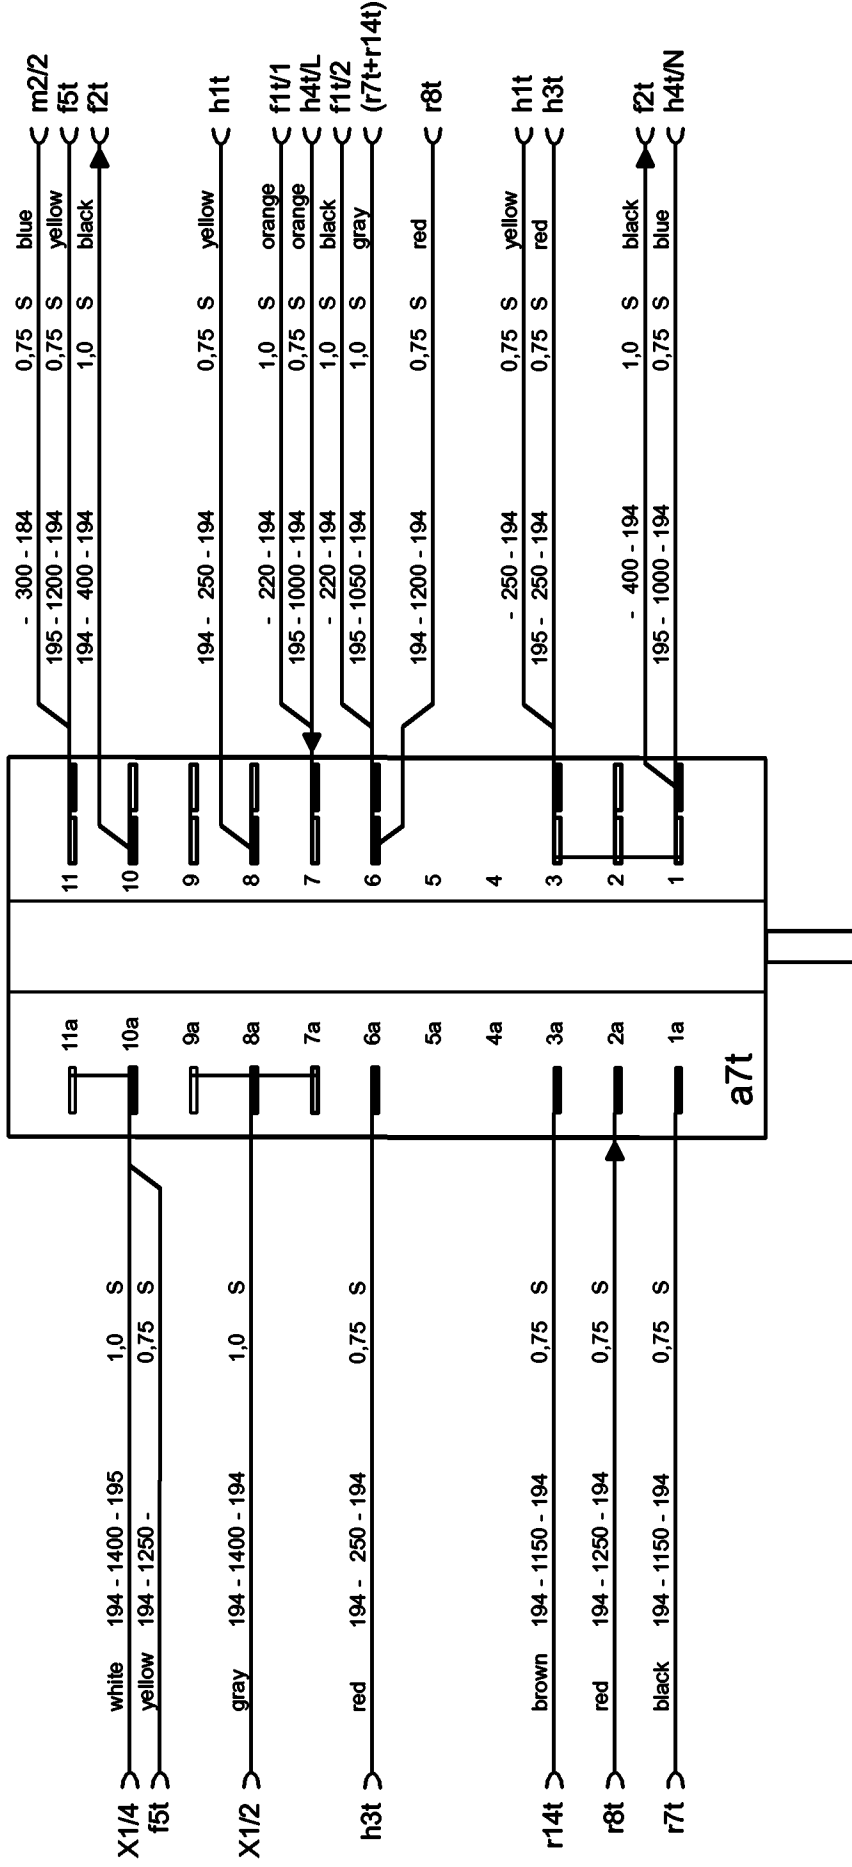

330 3162 00

Anzahl der Steckverbindungen / Quantity		5		2		2		2		2	
Steckerschlüssel Quick-Connect terminals											
Anschlußbezeichnung / marking of terminals		1 - 2 - 3	4	5	6	7	8	9	10	11	
Schleifenstellung Break-point reconnection Direction		0	90°								
Anschlußbezeichnung / marking of terminals		1a	2a	3a	4a	5a	6a	7a	8a	9a	10a
Steckerschlüssel Quick-Connect terminals											
Anzahl der Steckverbindungen / Quantity		1		1		3		3		2	