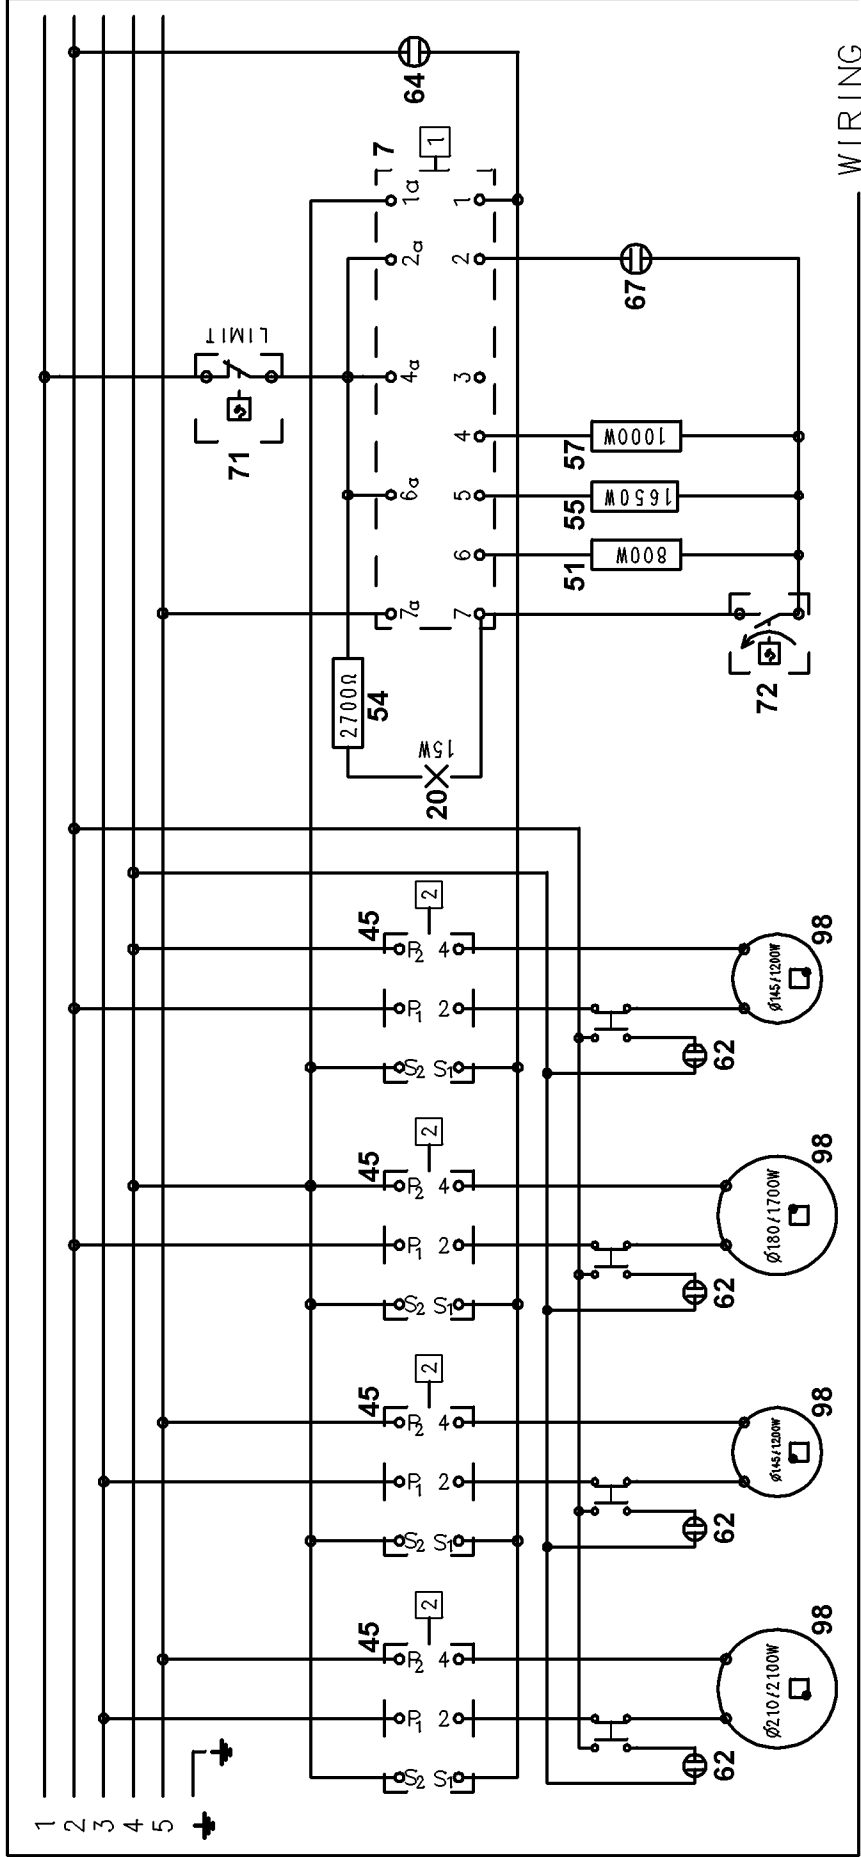

OVEN SWITCH 1

0	72	144	216	288
7 - 7α				
6 - 6α				
5 - 4α				
4 - 4α				
3 - 4α				
2 - 2α				
1 - 1α				

SINGLE ENERGY REGULATOR 2

POSITION	0	1	7 max.
S	○	○	○
P	○	○	○
P	○	○	○

WIRING