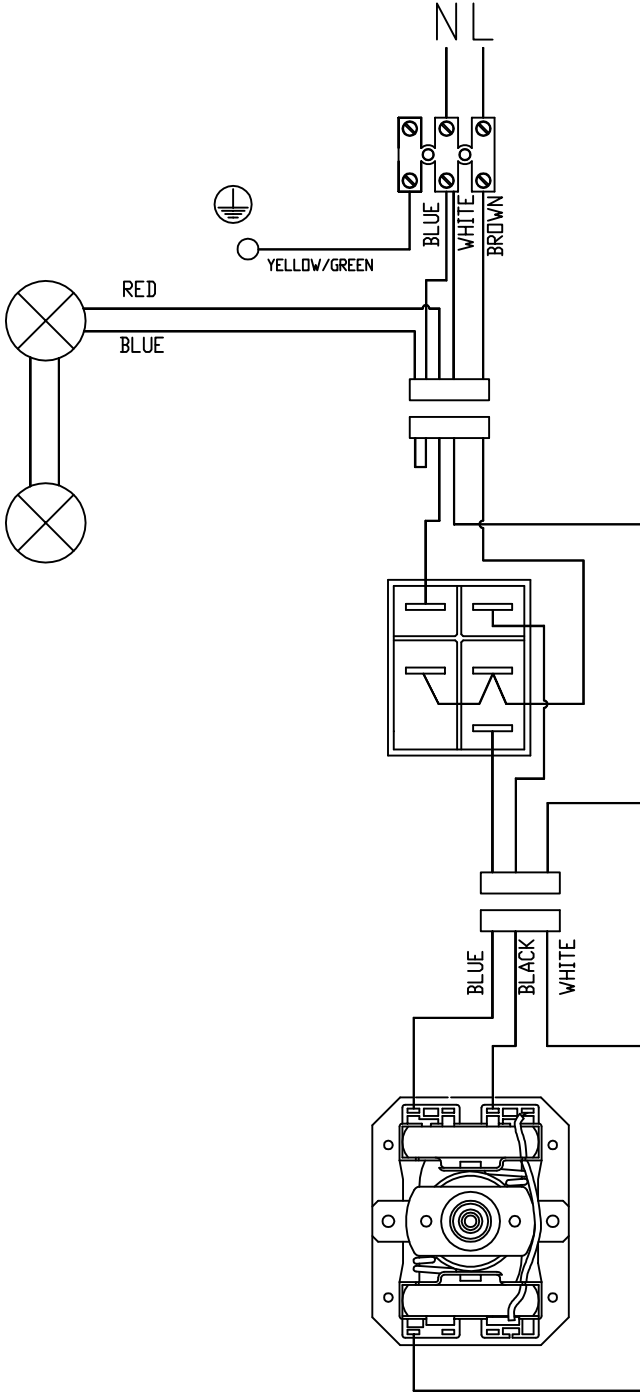

LED LAMP 2X4W

04808164