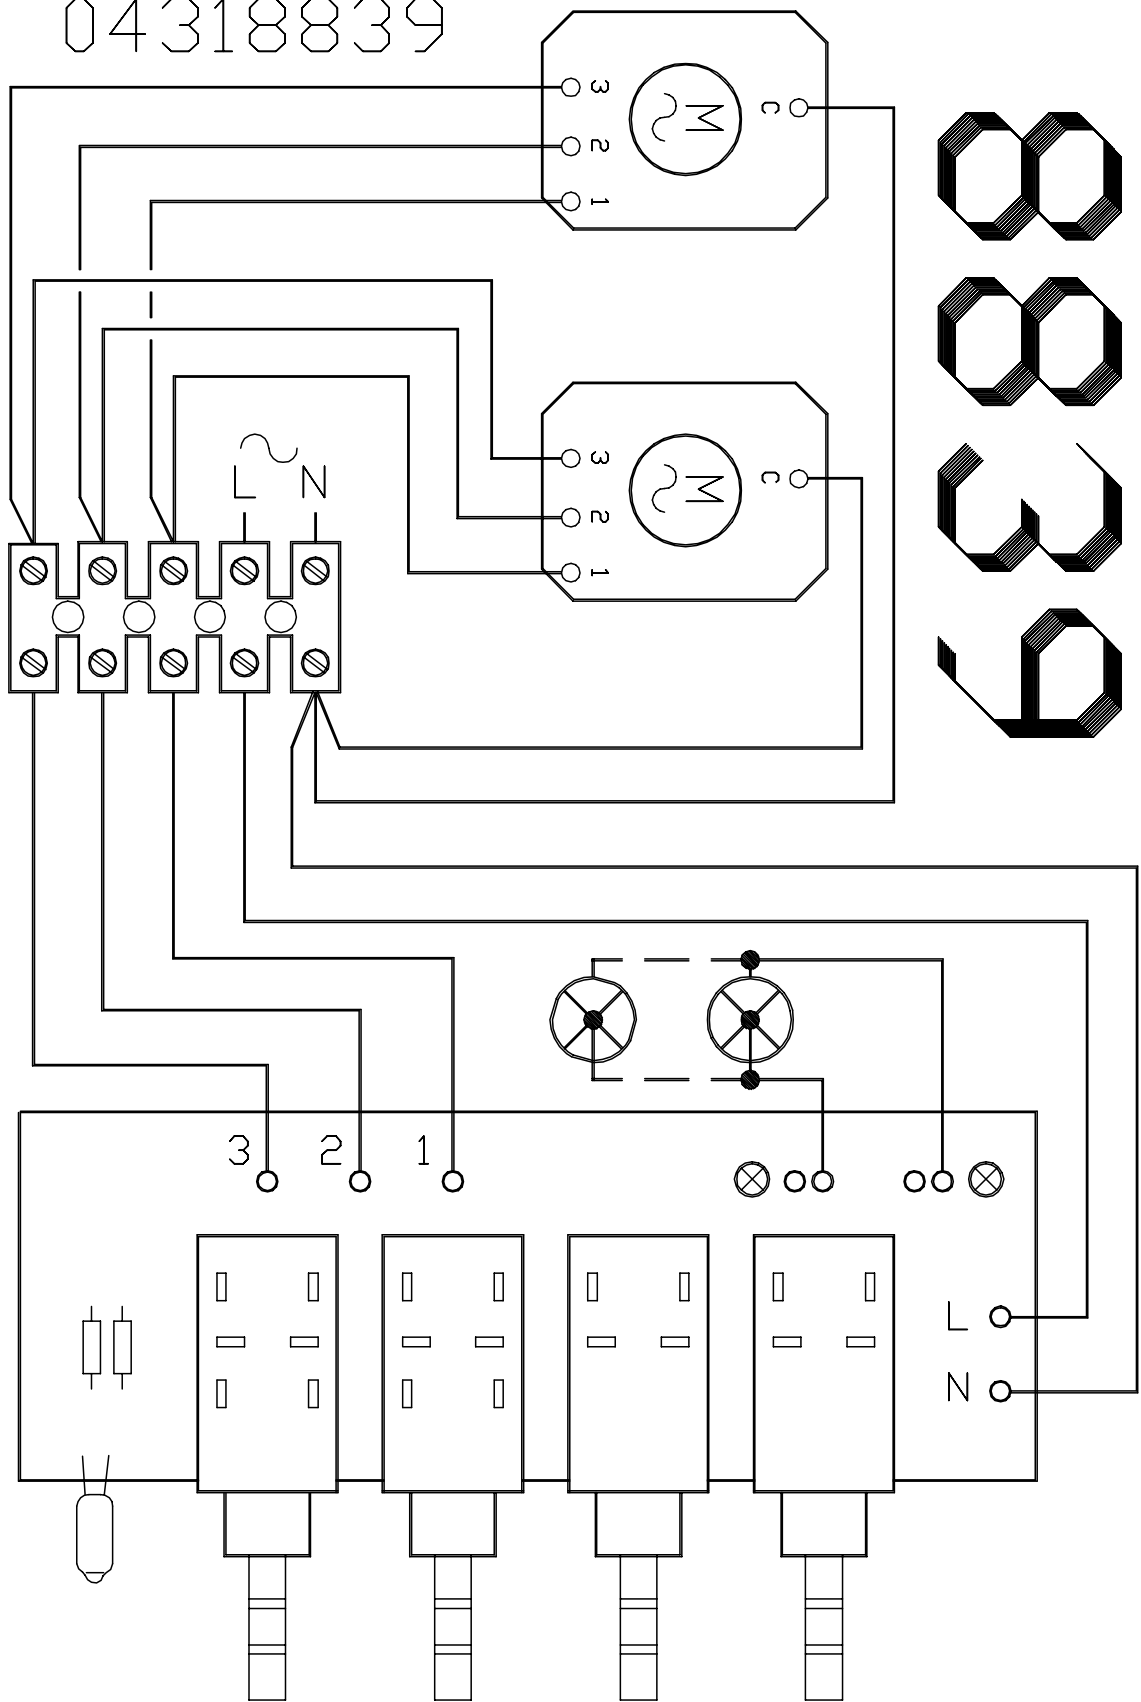

04318839

8839

SP 200X S2 L1/2 PU