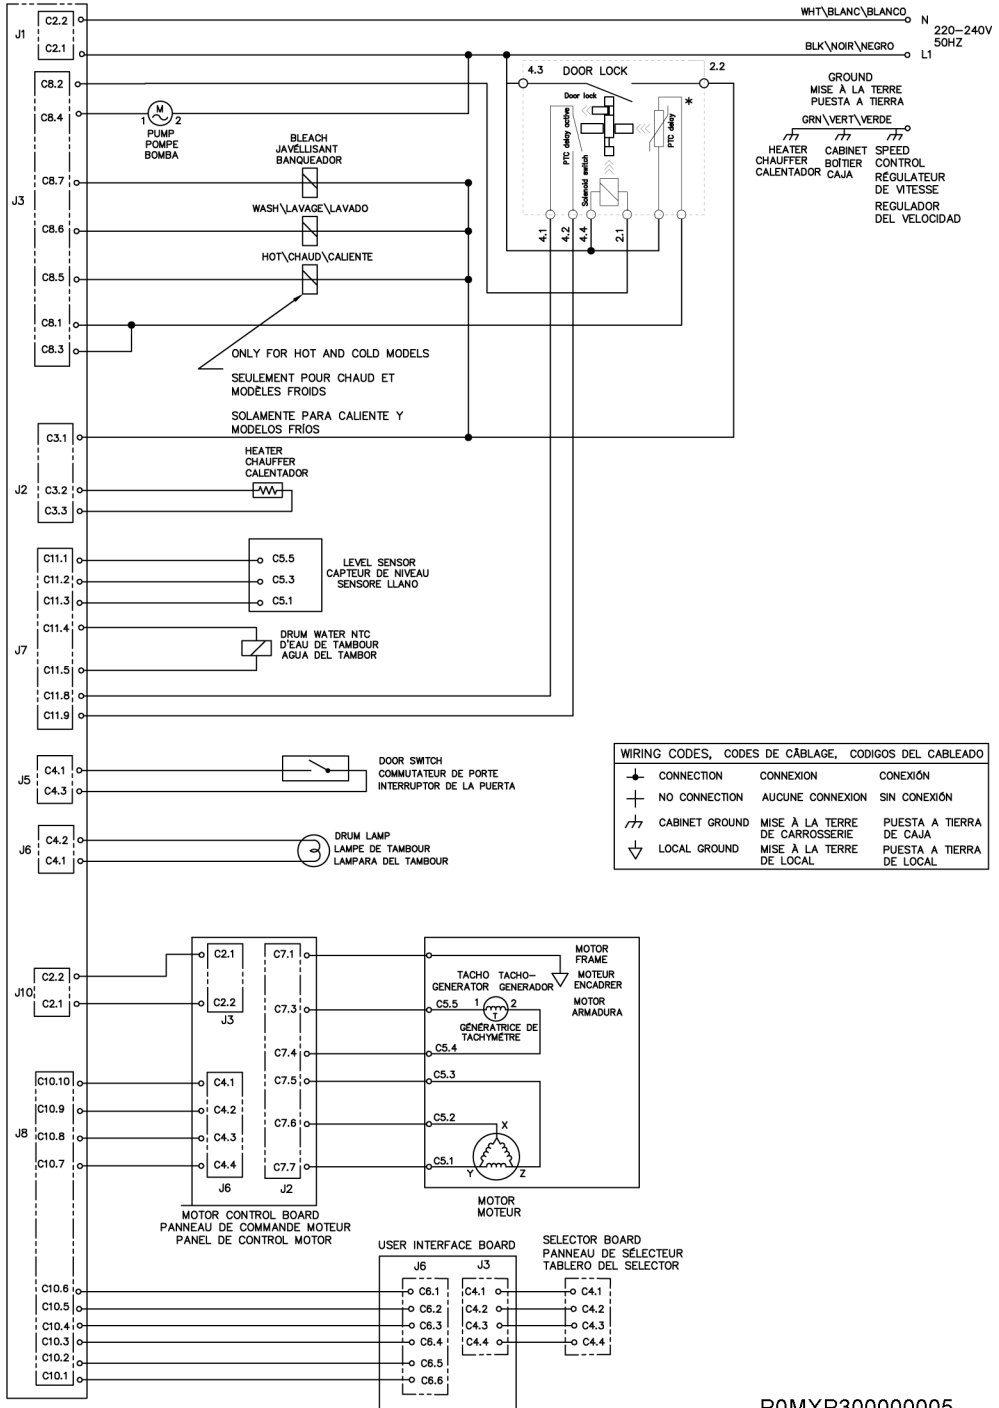

MAIN CONTROL BOARD

WIRING CODES, CODES DE CÂBLAGE, CODIGOS DEL CABLEADO		
⬇	CONNECTION	CONNEXION CONEXIÓN
+	NO CONNECTION	AUCUNE CONNEXION SIN CONEXIÓN
⏏	CABINET GROUND	MISE À LA TERRE DE CARROSSERIE PUESTA A TIERRA DE CAJA
⏏	LOCAL GROUND	MISE À LA TERRE DE LOCAL PUESTA A TIERRA DE LOCAL