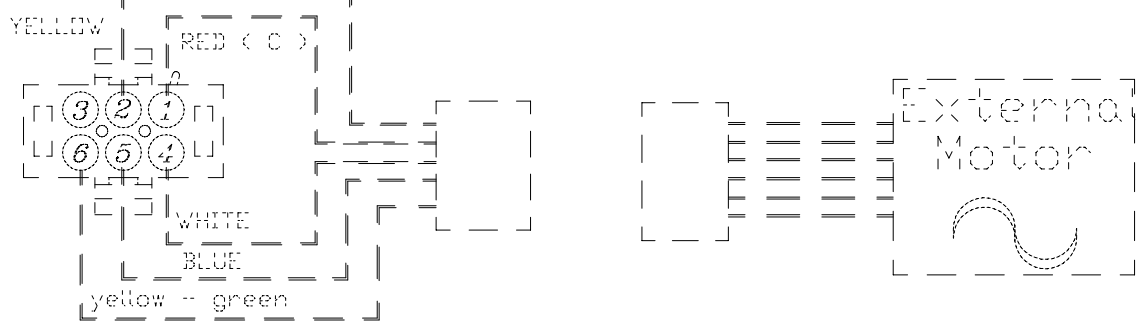

ZEPHYR

CAPACITOR